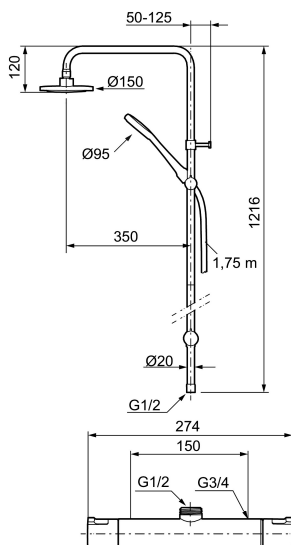

Mora Cera Shower System Kit

Et badeværelse er et sted for afkobling, nydelse og nyttiggørelse, så fyld det med den rette stemning. Spar energi uden at anstrenge dig, beskyt dig i mod temperaturudsving og und dig selv et ekstra lang bad uden at få dårlig samvittighed. Mora Cera fylder dit badeværelse med kvalitet på mange måder.

Artikel-nummer: 241900 VVS: 722704804

Beskrivelse: Krom

Består af:

Mora Cera termostatarmatur (MA nr. 241150)

- ½ op.
- Skoldningssikring v/38°C og v/42°C.
- Eco stop.
- Ekstra brugervenlige greb, godkendt af Svenska Reumatikerförbundet.

Mora Cera Shower System S5 (MA nr. 130005)

- Bruserhoved Ø150 mm med antikalsystem "Easy Clean".
- 1750 mm slange i metal med PVC og BPA fri slange indvendig.
- Slangen opfylder EN 1113.
- Omskifteren kan monteres med grebet i valgfri retning.
- Valgfri tilslutning med/uden luftindblanding, der giver komfort flow ved 6 l/min. max. flow 10 l/min.
- 350 mm fremspring.
- Bruserøret kan afkortes efter behov.