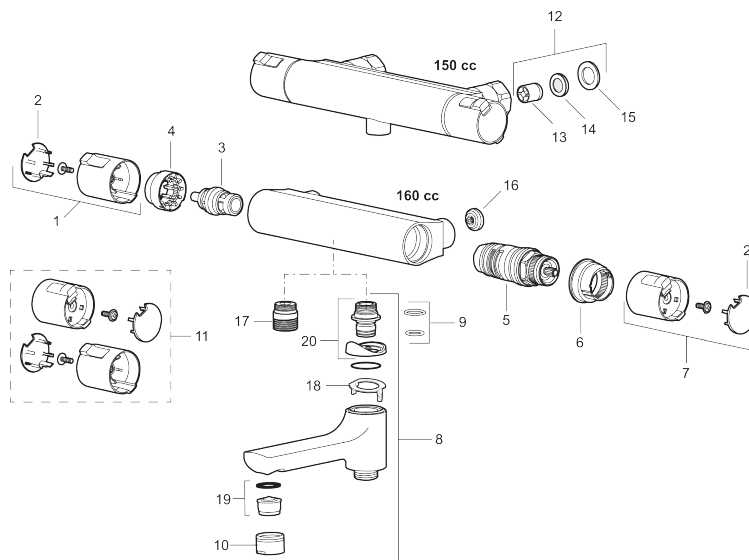

Artikel-nummer: 241900 VVS: 722704804

Beskrivelse: Krom

Består af:

Mora Cera termostatarmatur (MA nr. 241150)

- ½ op.
- Skoldningssikring v/38°C og v/42°C.
- Eco stop.
- Ekstra brugervenlige greb, godkendt af Svenska Reumatikerförbundet.

Mora Cera Shower System S5 (MA nr. 130005)

- Bruserhoved Ø150 mm med antikalsystem "Easy Clean".
- 1750 mm slange i metal med PVC og BPA fri slange indvendig.
- Slangen opfylder EN 1113.
- Omskifteren kan monteres med grebet i valgfri retning.
- Valgfri tilslutning med/uden luftindblanding, der giver komfort flow ved 6 l/min. max. flow 10 l/min.
- 350 mm fremspring.
- Bruserøret kan afkortes efter behov.

Artikel-nummer: 241900

VVS: 722704804

Reservedelsliste

NR.	ART.NO	WVS	BESKRIVELSE
1	409653.AA		Mængdegreb, komplet, krom, butikspakket
2	409658.AA		Dækkappe, krom, butikspakket
3	409354.AA	745148396	Keramisk topsstykke
4	708079.AE	745148533	Ecoring
5	708764.AE		Reguleringsindsats
6	209556.AE		Stopring, temperatur
7	409654.AA		Temperaturreb, komplet, krom, butikspakket
8	409656		kartud inkl. tudenippel
9	209519.AE	745137931	O-ringe
10	131415.AE		Perlatorhylster M24 udv., 15 mm, krom
11	409650.AA		Mængde- og temperaturreb, komplet, krom, butikspakket
12	708338.AE	745148517	Kontraventil med si, 2 stk. (150 c/c)
13	139465.AE	745148614	Kontraventil (150 c/c)
14	708080.AE	745148615	Si (150 c/c)

NR.	ART.NO	VVS	BESKRIVELSE
15	709339.AE	745148741	Pakning
16	129380.AE	745147179	Kontraventil, 2 stk., (160 c/c)
17	409659.AE		Udløbsnippel M18x1xG1/2
18	129154.AE		Spærrering
19	139783.AE		Strålesamlerindsats, 20–24 l/min ved 3 bar
20	209494.AE		Nippel (karamatur)