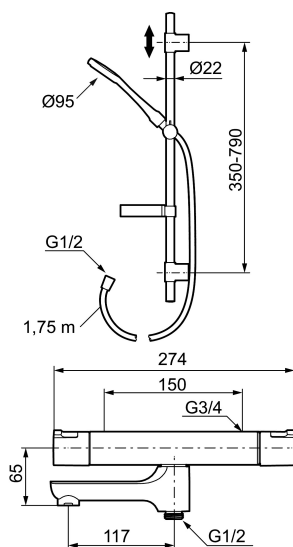

Mora Cera Shower Kit

Ein Badezimmer ist ein Platz der Entspannung. Mit MoraCera kombinieren Sie Entspannung mit Sicherheit und Energieeinsparung ohne Comforteinbuße.

Artikel-Nr.: 241805 Flow 3 bar: 10,0 l/m

Ausführung: Chrom

Komplett-Paket bestehend aus

- Mora Cera T4 Wannenfüll- und Duschthermostat Nr. 240100.DB
- Mora Cera S5 Duschset Nr. 130316

Unique characteristics

PRODUCT DESCRIPTION

Mora Cera Shower Kit

Ein Badezimmer ist ein Platz der Entspannung. Mit MoraCera kombinieren Sie Entspannung mit Sicherheit und Energieeinsparung ohne Comforteinbuße.

Artikel-Nr.: 241805

Ersatzteilliste

NO.	ART.NR	AUSFÜHRUNG
1	409653.AA	Mengenhandrad
2	409658.AA	Chromplättchen (Shopverpackung)
3	409354.AA	Keramisches Oberteil
4	708079.AE	Eco Anschlagring Absperrventil
5	708764.AE	Thermostateinsatz
6	209556.AE	Anschlagring Temperaturwähler
7	409654.AA	Temperaturhandrad, komplett, chrom (Shopverpackung)
8	409656	Auslauf, chrom
9	209519.AE	O-Ringe
10	131415.AE	Gehäuse M24 außen, 15 mm, Chrom
11	409650.AA	Mengen- und Temperaturhandrad, komplett, chrom (Shopverpackung)
12	708338.AE	Rückschlagventil mit Filter, 2 Stk.
13	139465.AE	Innenteile / Rückschlagventile
14	708080.AE	Siebe der Rückschlagventile
15	709339.AE	Dichtung
16	129380.AE	Rückschlagventil, 2 Stk
17	409659.AE	Übergangsstück M18x1xG1/2

NO.	ART.NR	AUSFÜHRUNG
18	129154.AE	Sperring
19	139783.AE	Einsatz für Strahlregler, 20–24 l/min von 300 kPa
20	209494.AE	Übergangsstück