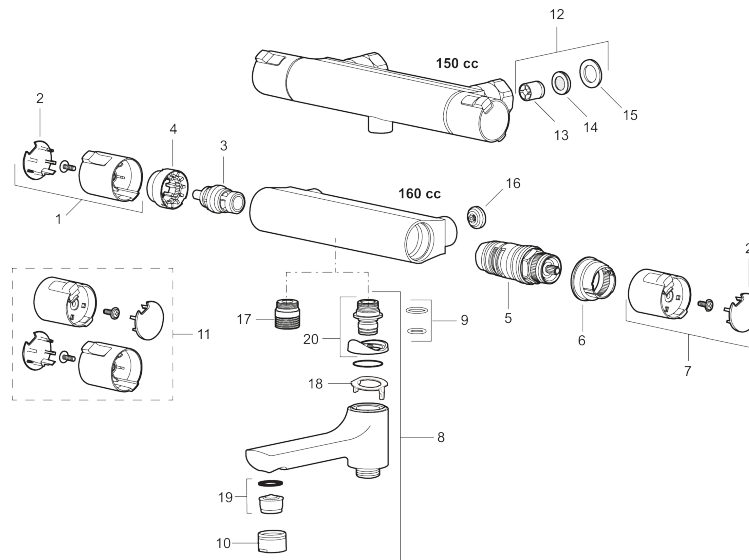

Ausführung: Chrom

Komplett-Paket bestehend aus

- Mora Cera T4 Wannenfüll- und Duschthermostat Nr. 240100.DB
- Mora Cera S5 Duschset Nr. 130316

Unique characteristics

PRODUCT DESCRIPTION

Mora Cera Shower Kit

Ein Badezimmer ist ein Platz der Entspannung. Mit MoraCera kombinieren Sie Entspannung mit Sicherheit und Energieeinsparung ohne Comforteinbuße.

Artikel-Nr.: 241805

Ersatzteilliste

NO.	ART.NR	AUSFÜHRUNG
1	409653.AA	Mengenhandrad
2	409658.AA	Chromplättchen (Shopverpackung)
3	409354.AA	Keramisches Oberteil
4	708079.AE	Eco Anschlagring Absperrventil
5	708764.AE	Thermostateinsatz
6	209556.AE	Anschlagring Temperaturwähler
7	409654.AA	Temperaturhandrad, komplett, chrom (Shopverpackung)
8	409656	Auslauf, chrom
9	209519.AE	O-Ringe
10	131415.AE	Gehäuse M24 außen, 15 mm, Chrom
11	409650.AA	Mengen- und Temperaturhandrad, komplett, chrom (Shopverpackung)
12	708338.AE	Rückschlagventil mit Filter, 2 Stk.
13	139465.AE	Innenteile / Rückschlagventile
14	708080.AE	Siebe der Rückschlagventile
15	709339.AE	Dichtung
16	129380.AE	Rückschlagventil, 2 Stk
17	409659.AE	Übergangsstück M18x1xG1/2

NO.	ART.NR	AUSFÜHRUNG
18	129154.AE	Sperring
19	139783.AE	Einsatz für Strahlregler, 20–24 l/min von 300 kPa
20	209494.AE	Übergangsstück