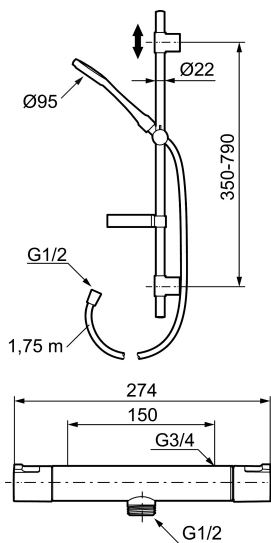

Mora Cera Shower Kit

Et badeværelse er et sted for afkobling, nydelse og nyttiggørelse, så fyld det med den rette stemning. Spar energi uden at anstrenge dig, beskyt dig i mod temperaturudsving og und dig selv et ekstra lang bad uden at få dårlig samvittighed. Mora Cera fylder dit badeværelse med kvalitet på mange måder.

Artikel-nummer: 241700 VVS: 722703804

Beskrivelse: Krom

Består af:

Mora Cera termostatarmatur (MA nr. 241100)

- Skoldningssikring v/38°C og v/42°C.
- Eco stop.
- Ekstra brugervenlige greb, godkendt af Svenska Reumatikerförbundet.

Mora Cera brusersæt (MA nr. 130316)

- Easy Clean.
- Med sæbeskål.
- Flexible rørholdere med skjulte skruehuller, der kan genbruge eksisterende huller i væggen.
- 1750 mm slange i metal med PVC og BPA fri slange indvendig.
- Slangen opfylder EN 1113.
- Valgfri tilslutning med/uden luftindblanding, der giver komfort flow ved 6 l/min. max. flow 10 l/min.