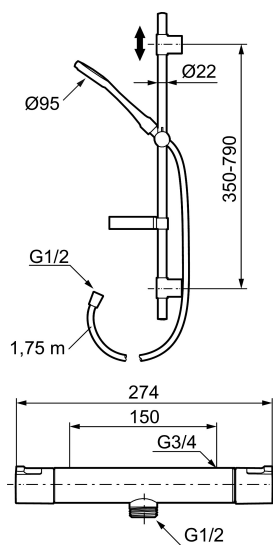

Mora Cera Shower Kit

Et badeværelse er et sted for afkobling, nydelse og nyttiggørelse, så fyld det med den rette stemning. Spar energi uden at anstrenge dig, beskyt dig i mod temperaturudsving og und dig selv et ekstra lang bad uden at få dårlig samvittighed. Mora Cera fylder dit badeværelse med kvalitet på mange måder.

Artikel-nummer: 241700 VVS: 722703804

Beskrivelse: Krom

Består af:

Mora Cera termostatarmatur (MA nr. 241100)

- Skoldningssikring v/38°C og v/42°C.
- Eco stop.
- Ekstra brugervenlige greb, godkendt af Svenska Reumatikerförbundet.

Mora Cera brusersæt (MA nr. 130316)

- Easy Clean.
- Med sæbeskål.
- Flexible rørholdere med skjulte skruehuller, der kan genbruge eksisterende huller i væggen.
- 1750 mm slange i metal med PVC og BPA fri slange indvendig.
- Slangen opfylder EN 1113.
- Valgfri tilslutning med/uden luftindblanding, der giver komfort flow ved 6 l/min. max. flow 10 l/min.