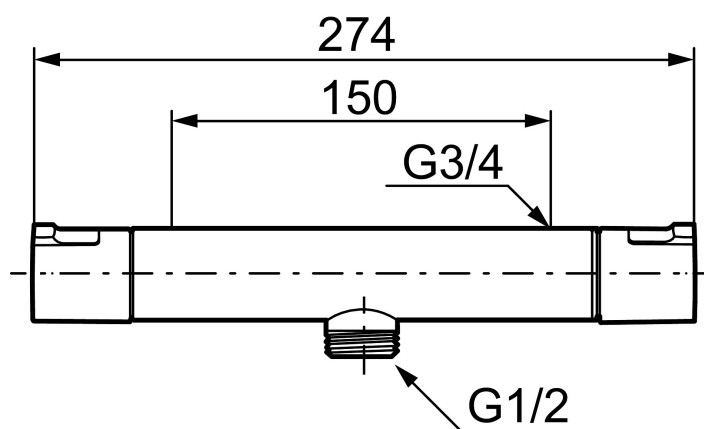

Mora Cera T4 Duschthermostat

Artikel-Nr.: 241142.DB

Ausführung: Chrom

- **ACHTUNG: für vertauschte Anschlussleitungen**
- Schlauchanschluss unten
- Temperaturwähler mit Sicherheitssperre bei 38°C
- Mit Eco Stop

Unique characteristics

Backflow protection unit type

PRODUCT DESCRIPTION

Mora Cera T4 Duschthermostat **Artikel-Nr.:** 241142.DB

Ersatzteilliste

NO.	ART.NR	AUSFÜHRUNG
1	409653.AA	Mengenhandrad
2	409658.AA	Chromplättchen (Shopverpackung)
3	409354.AA	Keramisches Oberteil
4	708079.AE	Eco Anschlagring Absperrventil
5	708764.AE	Thermostateinsatz
6	209556.AE	Anschlagring Temperaturwähler
7	409654.AA	Temperaturhandrad, komplett, chrom (Shopverpackung)
8	409656	Auslauf, chrom
9	209519.AE	O-Ringe
10	131415.AE	Gehäuse M24 außen, 15 mm, Chrom
11	409650.AA	Mengen- und Temperaturhandrad, komplett, chrom (Shopverpackung)
12	708338.AE	Rückschlagventil mit Filter, 2 Stk.
13	139465.AE	Innenteile / Rückschlagventile
14	708080.AE	Siebe der Rückschlagventile
15	709339.AE	Dichtung
16	129380.AE	Rückschlagventil, 2 Stk
17	409659.AE	Übergangsstück M18x1xG1/2
18	129154.AE	Sperrring

NO.	ART.NR	AUSFÜHRUNG
19	139783.AE	Einsatz für Strahlregler, 20–24 l/min von 300 kPa
20	209494.AE	Übergangsstück