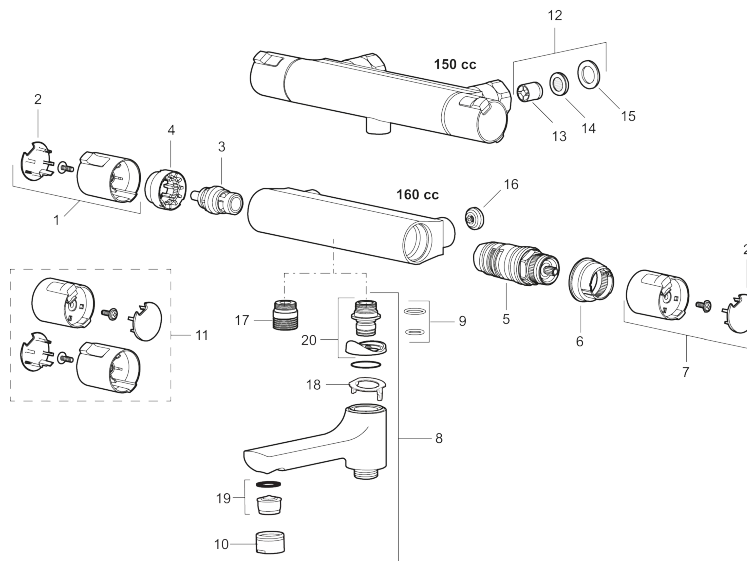

Mora Cera T4 Duschthermostat

Artikel-Nr.: 241142.DB

Ausführung: Chrom

- **ACHTUNG: für vertauschte Anschlussleitungen**
- Schlauchanschluss unten
- Temperaturwähler mit Sicherheitssperre bei 38°C
- Mit Eco Stop

Unique characteristics

Backflow protection unit type

PRODUCT DESCRIPTION

Mora Cera T4 Duschthermostat **Artikel-Nr.:** 241142.DB

Ersatzteilliste

NO.	ART.NR	AUSFÜHRUNG
1	409653.AA	Mengenhandrad
2	409658.AA	Chromplättchen (Shopverpackung)
3	409354.AA	Keramisches Oberteil
4	708079.AE	Eco Anschlagring Absperrventil
5	708764.AE	Thermostateinsatz
6	209556.AE	Anschlagring Temperaturwähler
7	409654.AA	Temperaturhandrad, komplett, chrom (Shopverpackung)
8	409656	Auslauf, chrom
9	209519.AE	O-Ringe
10	131415.AE	Gehäuse M24 außen, 15 mm, Chrom
11	409650.AA	Mengen- und Temperaturhandrad, komplett, chrom (Shopverpackung)
12	708338.AE	Rückschlagventil mit Filter, 2 Stk.
13	139465.AE	Innenteile / Rückschlagventile
14	708080.AE	Siebe der Rückschlagventile
15	709339.AE	Dichtung
16	129380.AE	Rückschlagventil, 2 Stk
17	409659.AE	Übergangsstück M18x1xG1/2
18	129154.AE	Sperrring

NO.	ART.NR	AUSFÜHRUNG
19	139783.AE	Einsatz für Strahlregler, 20–24 l/min von 300 kPa
20	209494.AE	Übergangsstück