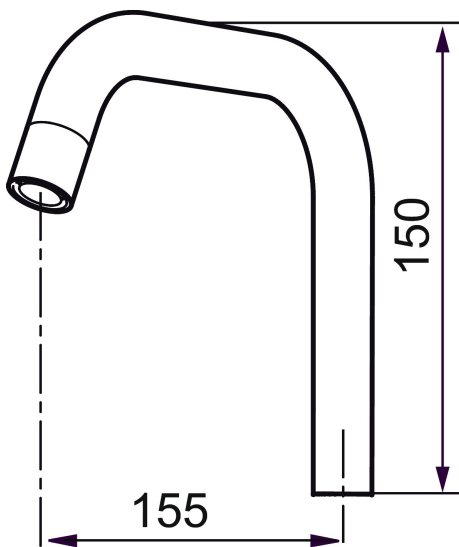

Unique characteristics

Schwenkauslauf Mora Rexx K7

Artikel-Nr.: 209508.AE

Ausführung: Chrom

- zu Mora Rexx