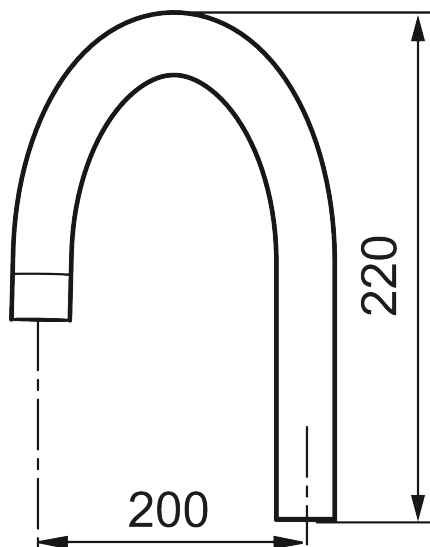

## Svingtud

Artikel-nummer: 209507.AE VVS: 728007651

Beskrivelse: Krom

- Til køkkenarmatur Mora Rexx K5.
- Høj buet sving-tud.