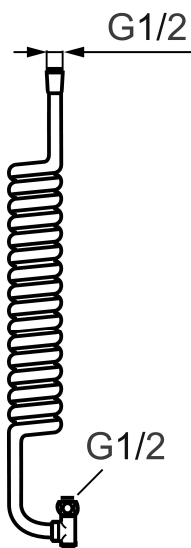

Unique characteristics

Mora Antibaktus Duschschauch

Artikel-Nr.: 131056.AE

Ausführung:

- Mit Entleerungsventil
- Verminderung der Biofilmbildung durch Entleerung
- Kunststoff silber-grau
- Länge 55-200 cm