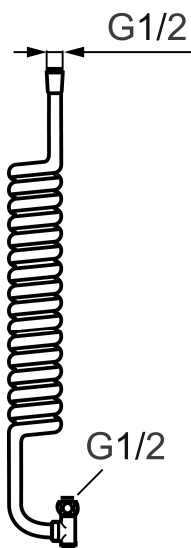

Unique characteristics

Mora Antibaktus Duschschauch

Artikel-Nr.: 131056.AE

Ausführung:

- Mit Entleerungsventil
- Verminderung der Biofilmbildung durch Entleerung
- Kunststoff silber-grau
- Länge 55-200 cm

PRODUCT DESCRIPTION

Mora Antibactus
Duschschauch

Artikel-Nr.: 131056.AE

Ersatzteilliste

NO.	ART.NR	AUSFÜHRUNG
1	S600229	Duschschauch Antibactus, silber-grau
2	139790.AE	Entleerungsventil, chrom