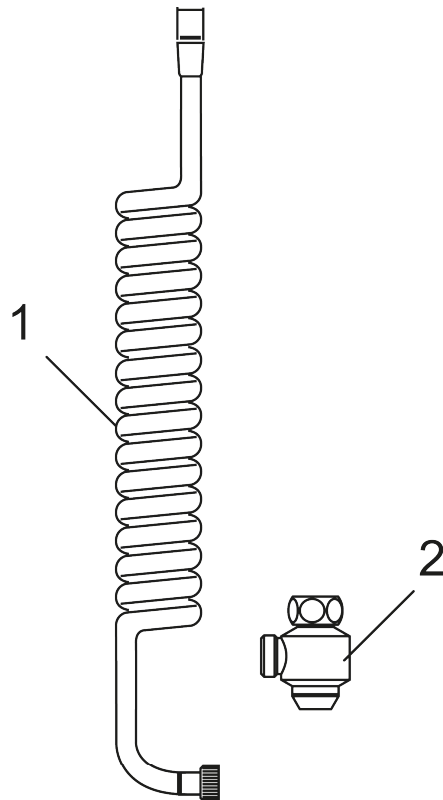

Unique characteristics

Mora Antibaktus Duschschauch

Artikel-Nr.: 131056.AE

Ausführung:

- Mit Entleerungsventil
- Verminderung der Biofilmbildung durch Entleerung
- Kunststoff silber-grau
- Länge 55-200 cm

PRODUCT DESCRIPTION

Mora Antibactus
Duschschauch

Artikel-Nr.: 131056.AE

Ersatzteilliste

NO.	ART.NR	AUSFÜHRUNG
1	S600229	Duschschauch Antibactus, silber-grau
2	139790.AE	Entleerungsventil, chrom