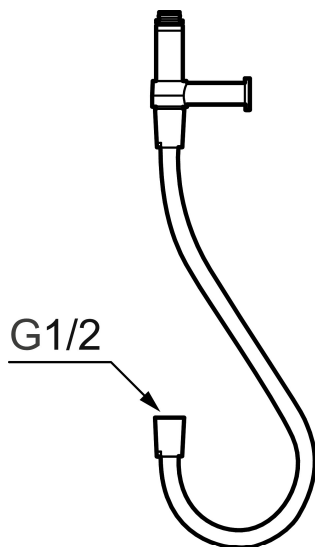

## Vægbeslag med slange

Artikel-nummer: 130368

Beskrivelse: Krom, 1 m

- Anvendes ved montering af Mora Shower System på armatur med afgang ned.