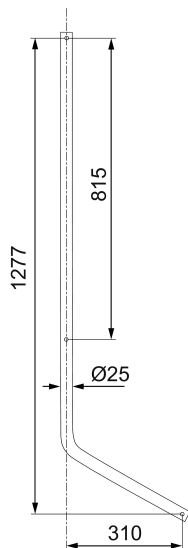

## Dusjstang/Støttehåndtak

Art.no.: 130360 NRF-nummer: 4294087

Utførende: Krom

- Dusjstang med intrigert støttehåndtak
- L=1300 mm
- Med hånddusjholder/glider