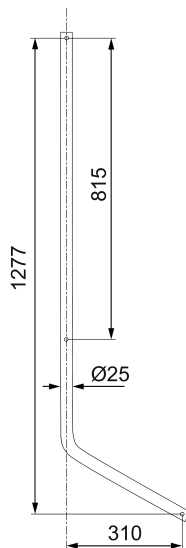

Unieke karaktereigenschappen

Douchestang

Artikelnummer: 130360

Omschrijving: Chroom

- Douchestang met geïntegreerde greep
- L=1300 mm
- Met glijstuk