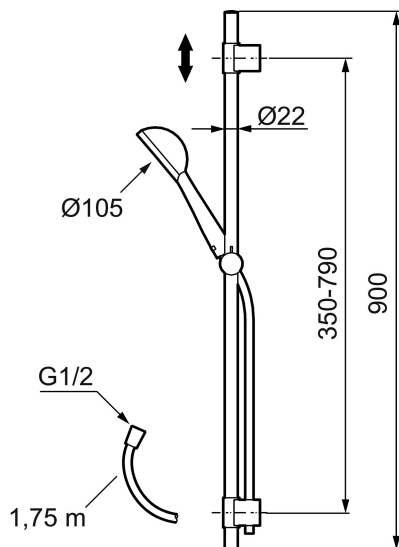

## Mora One suihkusetti

Tekninen innovaatio, ammattitaito ja design yhdistyvät Mora One- vesikalusteissa. Ylellinen yläsuihku tarjoaa kokonaisvaltaisen suihkuelämyksen ja piristää mieltä stressaavan arjen keskellä. Arkkitehti ja suunnittelija Thomas Sandell on luonut hillityn elegantin hanasarjan kulmakivinään kauneus, kestävyys ja käytettävyys. Mora One- sarjasta on saatavana sekä suihkusetti että yläsuihkusetti tai koko paketti sisältäen sekä suihkun/yläsuihkun ja suihku-/kylpyhanan.

Tuote-nro: 130340 LVI: 6569784

Kuvaus: Kromattu

- Metallinen suihkuletku 1750 mm, ei PVC:tä tai BPA:ta
- Suihkutangossa säädettävä asennusväli
- Easy Clean-kalkinpoistojärjestelmä
- Eco (käsisuihku 7,5 l/min)