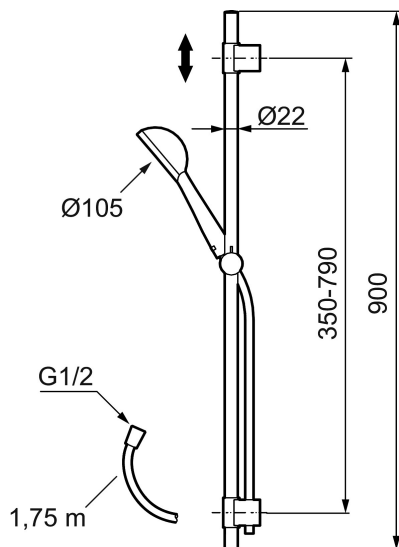

Ainutlaatuiset ominaisuudet

Mora One suihkusetti

Tekninen innovaatio, ammattitaito ja design yhdistyvät Mora One- vesikalusteissa. Ylellinen yläsuihku tarjoaa kokonaisvaltaisen suihkuelämyksen ja piristää mieltä stressaavan arjen keskellä. Arkkitehti ja suunnittelija Thomas Sandell on luonut hillityn elegantin hanasarjan kulmakivinään kauneus, kestävyys ja käytettävyys. Mora One- sarjasta on saatavana sekä suihkusetti että yläsuihkusetti tai koko paketti sisältäen sekä suihkun/yläsuihkun ja suihku-/kylpyhanan.

Tuote-nro: 130340 LVI: 6569784

Kuvaus: Kromattu

- Metallinen suihkuletku 1750 mm, ei PVC:tä tai BPA:ta
- Suihkutangossa säädettävä asennusväli
- Easy Clean-kalkinpoistojärjestelmä
- Eco (käsuisuihku 7,5 l/min)

Tuote-nro: 130340

LVI: 6569784

Varaosalistaus

NRO.	MA-NRO	LM	KUVAUS
1	209566	6561151	Suihkusiivilä 400 mm
2	130349	6561150	Käsिसuihku
3	409435.AE		Seinäpidike
4	130363.AE	6566915	Käsisisuihkun pidike Ø22 mm
5	131170.AE	6561152	Suihkuletku, metallia, 1750 mm, kromattu
6	139901.AA		Käsisisuihkun pidike, kromattu
7	409590.AE	6561154	Seinäpidike
8	409422		Suihkuvaihdin, täydellinen
9	409430.AE		Suihkuvaihdin (ilman kahvaa)
10	139812.AE		Rajoitinrenkas M5x20
11	409417.AA	6430147	Vaihtimen toimiosa (myyntipakattu)
12	409443.AE		Vaihtimen kahva
13	209549.AE		Liitosputki

NRO.	MA-NRO	LVI	KUVAUS
14	209291.AE		Muunnosnipa G1/2 - M18x1
15	309246.AE		O-rengas (13,1 x 1,6)
16	609029.AE		O-rengas (16,1 x 1,6)
17	639173.AE		O-rengas (15,1 x 1,6), 2 kpl
18	209648.AE		Alaputki
19	209650.AE		Yläputki