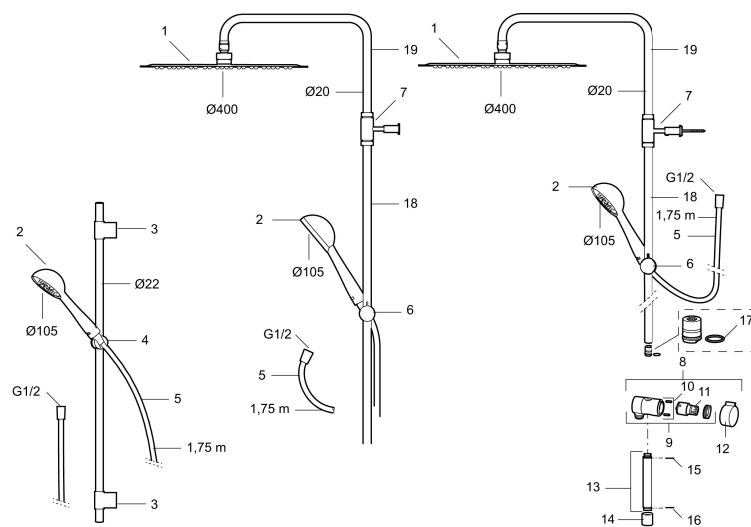

Tuote-nro: 130340 LVI: 6569784

Kuvaus: Kromattu

- Metallinen suihkuletku 1750 mm, ei PVC:tä tai BPA:ta
- Suihkutangossa säädettävä asennusväli
- Easy Clean-kalkinpoistojärjestelmä
- Eco (käsuisuihku 7,5 l/min)

TUOTEKUVAUS

Mora One suihkusetti

Tekninen innovaatio, ammattitaito ja design yhdistyvät Mora One- vesikalusteissa. Ylellinen yläsuihku tarjoaa kokonaisvaltaisen suihkuelämyksen ja piristää mieltä stressaavan arjen keskellä. Arkkitehti ja suunnittelija Thomas Sandell on luonut hillityn elegantin hanasarjan kulmakivinänsä kauneus, kestävyys ja käytettävyys. Mora One- sarjasta on saatavana sekä suihkusetti että yläsuihku tai koko paketti sisältäen sekä suihkun/yläsuihkun ja suihku-/kylpyhanan.

Tuote-nro: 130340

LVI: 6569784

Varaosalistaus

NRO.	MA-NRO	LM	KUVAUS
1	209566	6561151	Suihkusiivilä 400 mm
2	130349	6561150	Käsिसuihku
3	409435.AE		Seinäpidike
4	130363.AE	6566915	Käsisisuihkun pidike Ø22 mm
5	131170.AE	6561152	Suihkuletku, metallia, 1750 mm, kromattu
6	139901.AA		Käsisisuihkun pidike, kromattu
7	409590.AE	6561154	Seinäpidike
8	409422		Suihkuvaihdin, täydellinen
9	409430.AE		Suihkuvaihdin (ilman kahvaa)
10	139812.AE		Rajoitinrenkas M5x20
11	409417.AA	6430147	Vaihtimen toimiosa (myyntipakattu)
12	409443.AE		Vaihtimen kahva
13	209549.AE		Liitosputki

NRO.	MA-NRO	LVI	KUVAUS
14	209291.AE		Muunnosnipa G1/2 - M18x1
15	309246.AE		O-rengas (13,1 x 1,6)
16	609029.AE		O-rengas (16,1 x 1,6)
17	639173.AE		O-rengas (15,1 x 1,6), 2 kpl
18	209648.AE		Alaputki
19	209650.AE		Yläputki