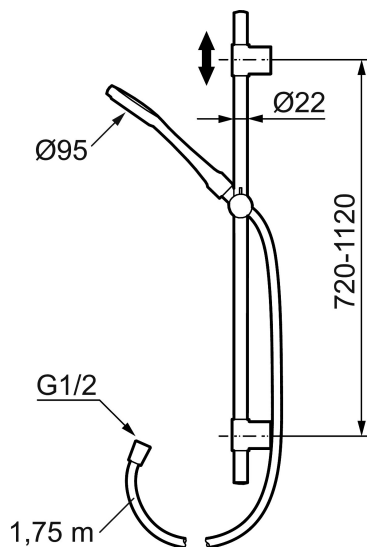

Ainutlaatuiset ominaisuudet

Mora Cera S5 käsisuihkusetti

Kylpyhuone on paikka rentoutumiselle, nautinnolle ja palautumiselle. Joten täytä se tunteella. Säästä energiaa rasittamatta itseäsi, suojaudu lämpötilavaihteluilta, suo itsellesi tavallista pidempi suihku hyvillä mielin. Mora Cera täyttää kylpyhuoneesi laatuajalla monella tapaa.

Tuote-nro: 130319 **LVI:** 6561070 **Flow 3 bar:** 10,0 l/m

Kuvaus: Kromattu

- Erikoispitkällä suihkutangolla 720-1120 mm
- Kromattu suihkuletku 1750 mm
- Suihkutangossa säädettävä asennusväli
- Helposti puhdistettava "Easy-Clean" suihkusiivilä
- Valinnainen ilmansekoitus-toiminto
- Ilmansekoitus saa suihkun tuntumaan runsaammalta jo 6 l/min - max virtaama 10 l/min
- Muovipakkaus