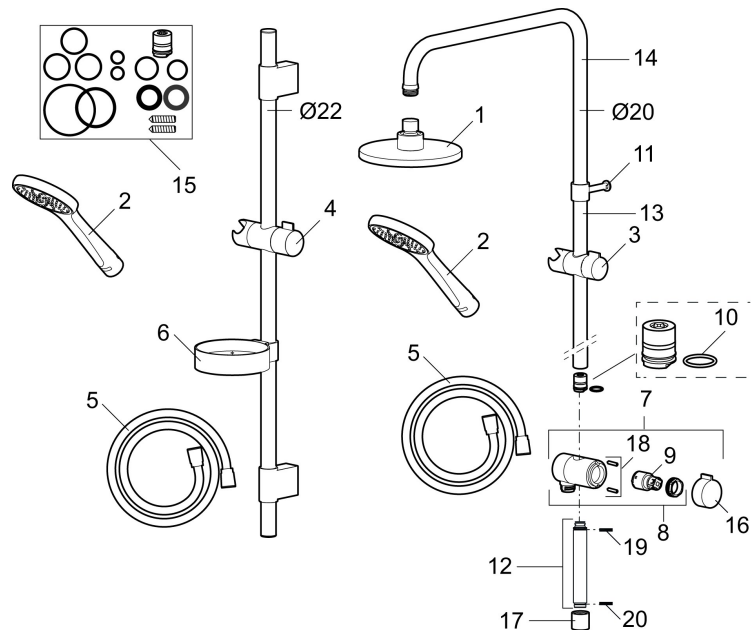

Tuote-nro: 130319 **LVI:** 6561070 **Flow 3 bar:** 10,0 l/m

Kuvaus: Kromattu

- Erikoispitkällä suihkutangolla 720-1120 mm
- Kromattu suihkuletku 1750 mm
- Suihkutangossa säädettävä asennusväli
- Helposti puhdistettava "Easy-Clean" suihkusiivilä
- Valinnainen ilmansekoitus-toiminto
- Ilmansekoitus saa suihkun tuntumaan runsaammalta jo 6 l/min - max virtaama 10 l/min
- Muovipakkaus

TUOTEKUVAUS

Mora Cera S5 käsisuihkusetti

Kylpyhuone on paikka rentoutumiselle, nautinnolle ja palautumiselle. Joten täytä se tunteella. Säästä energiaa rasittamatta itseäsi, suojaudu lämpötilavaihteluilta, suo itsellesi tavallista pidempi suihku hyvillä mielin. Mora Cera täyttää kylpyhuoneesi laatuajalla monella tapaa.

Tuote-nro: 130319

LVI: 6561070

Varaosalistaus

NRO.	MA-NRO	LM	KUVAUS
	139912.AE	6432193	Sovitepala saippuakupin 409416 kiinnitykseen Ø20 mm
1	209555	6561075	Suihkusiivilä Ø150 mm
2	130370	6561074	Käsisuihku, max. 10 l/min.
3	409418.AE	6561111	Käsisuihkun pidike Ø20 mm
4	130363.AE	6566915	Käsisuihkun pidike Ø22 mm
5	139835.AE	6565020	Suihkuletku 1,75 m
6	409416	6569854	Saippuakuppi
7	409422		Suihkuvaihdin, täydellinen
8	409430.AE		Suihkuvaihdin (ilman kahvaa)
9	409417.AA	6430147	Vaihtimen toimiosa (myyntipakattu)
10	639173.AE		O-rengas (15,1 x 1,6), 2 kpl
11	139906.AE	6565464	Seinäpidike 20mm
12	209549.AE		Liitosputki
13	209548.AE		Alaputki

NRO.	MA-NRO	LM	KUVAUS
14	209550.AE		Yläputki
15	409425.AE		Varaosasarja
16	409443.AE		Vaihtimen kahva
17	209291.AE		Muunnosnipa G1/2 - M18x1
18	139812.AE		Rajoitinrenas M5x20
19	309246.AE		O-renas (13,1 x 1,6)
20	609029.AE		O-renas (16,1 x 1,6)