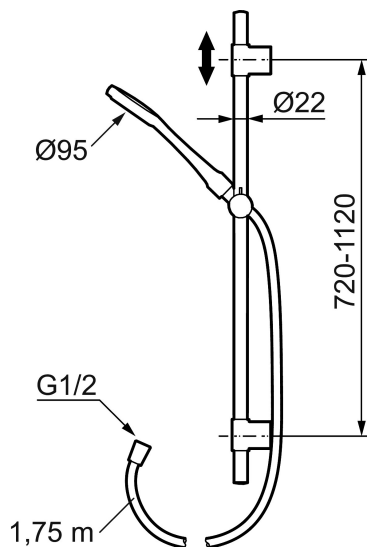

Ainutlaatuiset ominaisuudet

Mora Cera S5 käsisuihkusetti

Kylpyhuone on paikka rentoutumiselle, nautinnolle ja palautumiselle. Joten täytä se tunteella. Säästä energiaa rasittamatta itseäsi, suojaudu lämpötilavaihteluilta, suo itsellesi tavallista pidempi suihku hyvillä mielin. Mora Cera täyttää kylpyhuoneesi laatuajalla monella tapaa.

Tuote-nro: 130319 **LVI:** 6561070 **Flow 3 bar:** 10,0 l/m

Kuvaus: Kromattu

- Erikoispitkällä suihkutangolla 720-1120 mm
- Kromattu suihkuletku 1750 mm
- Suihkutangossa säädettävä asennusväli
- Helposti puhdistettava "Easy-Clean" suihkusiivilä
- Valinnainen ilmansekoitus-toiminto
- Ilmansekoitus saa suihkun tuntumaan runsaammalta jo 6 l/min - max virtaama 10 l/min
- Muovipakkaus

Tuote-nro: 130319

LVI: 6561070

Varaosalistaus

NRO.	MA-NRO	LM	KUVAUS
	139912.AE	6432193	Sovitepala saippuakupin 409416 kiinnitykseen Ø20 mm
1	209555	6561075	Suihkusiivilä Ø150 mm
2	130370	6561074	Käsisuihku, max. 10 l/min.
3	409418.AE	6561111	Käsisuihkun pidike Ø20 mm
4	130363.AE	6566915	Käsisuihkun pidike Ø22 mm
5	139835.AE	6565020	Suihkuletku 1,75 m
6	409416	6569854	Saippuakuppi
7	409422		Suihkuvaihdin, täydellinen
8	409430.AE		Suihkuvaihdin (ilman kahvaa)
9	409417.AA	6430147	Vaihtimen toimiosa (myyntipakattu)
10	639173.AE		O-rengas (15,1 x 1,6), 2 kpl
11	139906.AE	6565464	Seinäpidike 20mm
12	209549.AE		Liitosputki
13	209548.AE		Alaputki

NRO.	MA-NRO	LM	KUVAUS
14	209550.AE		Yläputki
15	409425.AE		Varaosasarja
16	409443.AE		Vaihtimen kahva
17	209291.AE		Muunnosnipa G1/2 - M18x1
18	139812.AE		Rajoitinrenas M5x20
19	309246.AE		O-renas (13,1 x 1,6)
20	609029.AE		O-renas (16,1 x 1,6)