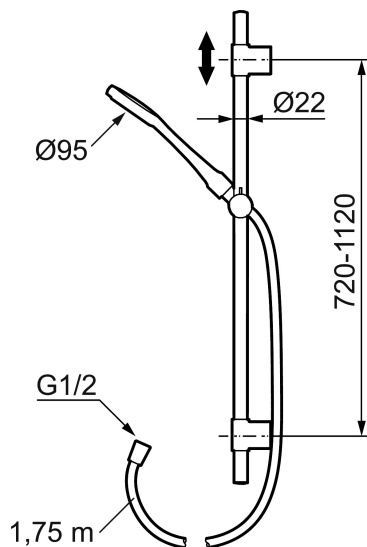

## Komplet brusersæt, Mora Cera S5

Et badeværelse er et sted for afkobling, nydelse og nyttiggørelse, så fyld det med den rette stemning. Spar energi uden at anstrenge dig, beskyt dig i mod temperaturudsving og und dig selv et ekstra lang bad uden at få dårlig samvittighed. Mora Cera fylder dit badeværelse med kvalitet på mange måder.

**Artikel-nummer:** 130319 **VVS:** 737554434 **Flow 3 bar:** 10,0 l/m  
**Beskrivelse:** Krom

- Ekstra lang bruserstang.
- Easy clean.
- Flexible rørholdere med skjulte skruehuller, der kan genbruge eksisterende huller i væggen.
- 1750 mm slange i metal med PVC og BPA fri slange indvendig.
- Slangen opfylder EN 1113.
- Valgfri tilslutning med/uden luftindblanding, der giver komfort flow ved 6 l/min. max. flow 10 l/min.