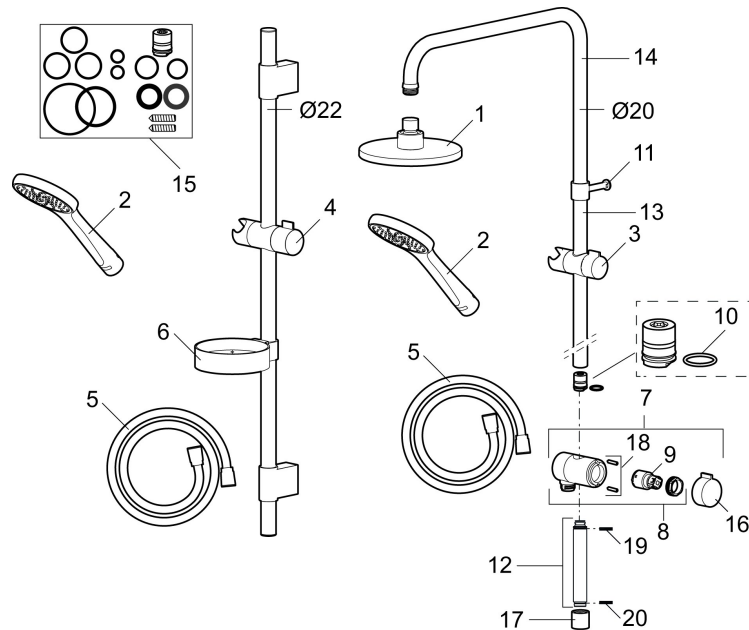

Artikel-nummer: 130319 **VVS:** 737554434 **Flow 3 bar:** 10,0 l/m
Beskrivelse: Krom

- Ekstra lang bruserstang.
- Easy clean.
- Flexible rørholdere med skjulte skruehuller, der kan genbruge eksisterende huller i væggen.
- 1750 mm slange i metal med PVC og BPA fri slange indvendig.
- Slangen opfylder EN 1113.
- Valgfri tilslutning med/uden luftindblanding, der giver komfort flow ved 6 l/min. max. flow 10 l/min.

PRODUKTBESKRIVELSE

Komplet brusersæt, Mora Cera S5

Et badeværelse er et sted for afkobling, nydelse og nyttiggørelse, så fyld det med den rette stemning. Spar energi uden at anstrenge dig, beskyt dig i mod temperaturudsving og und dig selv et ekstra lang bad uden at få dårlig samvittighed. Mora Cera fylder dit badeværelse med kvalitet på mange måder.

Artikel-nummer: 130319

VVS: 737554434

Reservedelsliste

NR.	ART.NO	VVS	BESKRIVELSE
	139912.AE	745137173	Distancering Ø20 mm, til sæbeskål 409416
1	209555	736248124	Bruserhoved 150 mm
2	130370	738647004	Håndbruser
3	409418.AE	737551804	Glider
4	130363.AE	737551834	Glider
5	139835.AE	745149104	Bruseslange 1750 mm, krom
6	409416	745137172	Sæbeskål til Ø18, 20 og 22 mm.
7	409422	745136764	Omskifter komplet
8	409430.AE		Omskifter uden greb
9	409417.AA		Indsats Mora Shower System, butikspakket
10	639173.AE		O-ring, (2 st)
11	139906.AE	745153104	Rørbærer 20 mm.
12	209549.AE		Tilslutningsrør

NR.	ART.NO	VVS	BESKRIVELSE
13	209548.AE		Nedre loftbruserrør
14	209550.AE		Øvre loftbruserrør
15	409425.AE		Reservedelspose til Mora Shower System
16	409443.AE		Greb til omskifter
17	209291.AE		Overgangsnippel G1/2 - M18x1
18	139812.AE		Stopskrue M5x20
19	309246.AE		O-ring (13,1 x 1,6)
20	609029.AE		O-ring (16,1 x 1,6)