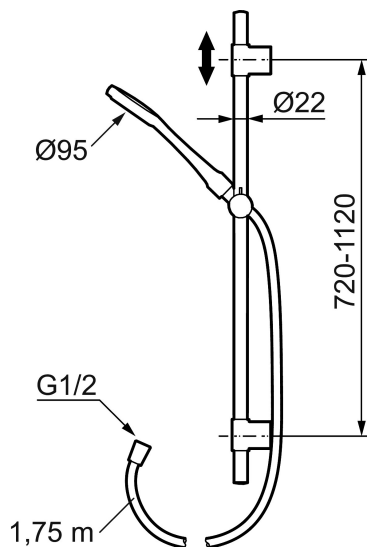

Komplet brusersæt, Mora Cera S5

Et badeværelse er et sted for afkobling, nydelse og nyttiggørelse, så fyld det med den rette stemning. Spar energi uden at anstrenge dig, beskyt dig i mod temperaturudsving og und dig selv et ekstra lang bad uden at få dårlig samvittighed. Mora Cera fylder dit badeværelse med kvalitet på mange måder.

Artikel-nummer: 130319 **VVS:** 737554434 **Flow 3 bar:** 10,0 l/m
Beskrivelse: Krom

- Ekstra lang bruserstang.
- Easy clean.
- Flexible rørholdere med skjulte skruehuller, der kan genbruge eksisterende huller i væggen.
- 1750 mm slange i metal med PVC og BPA fri slange indvendig.
- Slangen opfylder EN 1113.
- Valgfri tilslutning med/uden luftindblanding, der giver komfort flow ved 6 l/min. max. flow 10 l/min.