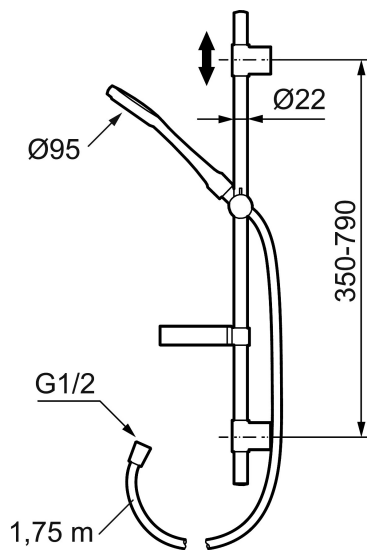

Ainutlaatuiset ominaisuudet

Mora Cera S5 käsisuihkusetti, saippukupein

Kylpyhuone on paikka rentoutumiselle, nautinnolle ja palautumiselle. Joten täytä se tunteella. Säästä energiaa rasittamatta itseäsi, suojaudu lämpötilavaihteluilta, suo itsellesi tavallista pidempi suihku hyvillä mielin. Mora Cera täyttää kylpyhuoneesi laatuajalla monella tapaa.

Tuote-nro: 130317 **LVI:** 6561126

Kuvaus: Kromattu, max 6 l/min.

- Kromattu suihkuletku 1750 mm
- Saippukupein
- Suihkutangossa säädettävä asennusväli
- Helposti puhdistettava "Easy-Clean" suihkusiivilä
- Valinnainen ilmansekoitus-toiminto
- Ilmansekoitus saa suihkun tuntumaan runsaammalta jo 6 l/min
- Kartonkipakkaus

NRO.	MA-NRO	LM	KUVAUS
14	209550.AE		Yläputki
15	409425.AE		Varaosasarja
16	409443.AE		Vaihtimen kahva
17	209291.AE		Muunnosnipa G1/2 - M18x1
18	139812.AE		Rajoitinrenas M5x20
19	309246.AE		O-renas (13,1 x 1,6)
20	609029.AE		O-renas (16,1 x 1,6)