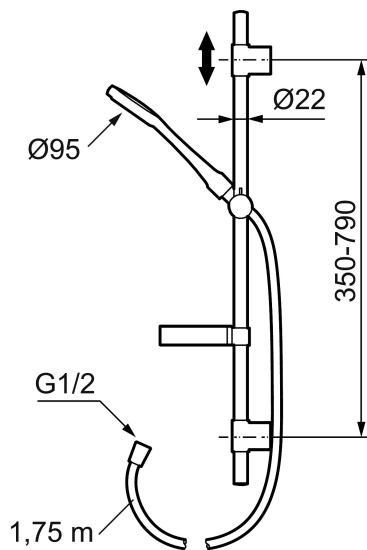

Unikke egenskaber

Komplet brusersæt, Mora Cera S5

Et badeværelse er et sted for afkobling, nydelse og nyttiggørelse, så fyld det med den rette stemning. Spar energi uden at anstrenge dig, beskyt dig i mod temperaturudsving og und dig selv et ekstra lang bad uden at få dårlig samvittighed. Mora Cera fylder dit badeværelse med kvalitet på mange måder.

Artikel-nummer: 130317 **VVS:** 737554364

Beskrivelse: Krom, Max 6 l/min

- Easy Clean.
- Med sæbeskål.
- Flexible rørholdere med skjulte skruehuller, der kan genbruge eksisterende huller i væggen.
- 1750 mm slange i metal med PVC og BPA fri slange indvendig.
- Slangen opfylder EN 1113.
- Med luftindblanding, der giver max. 6 l/min.