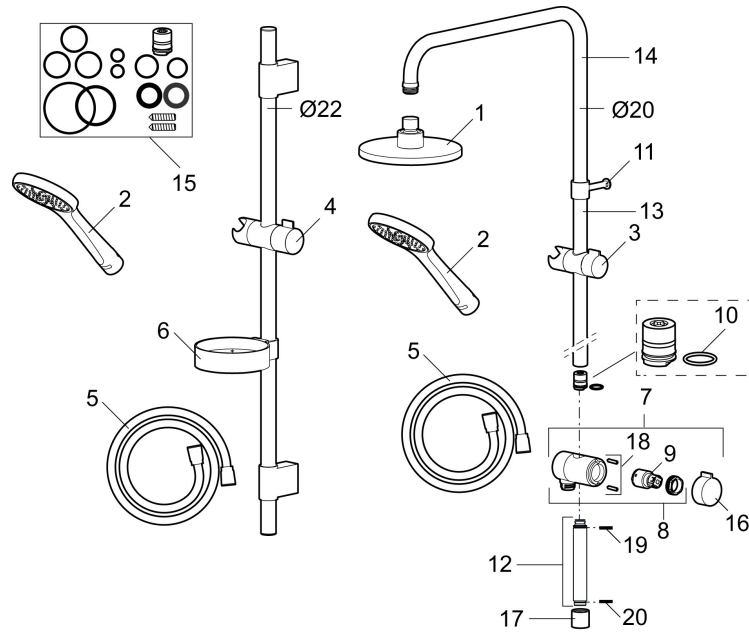

Tuote-nro: 130316 **LVI:** 6360651 **Flow 3 bar:** 10,0 l/m

Kuvaus: Kromattu, 6 l/min - max virtaama 10 l/min

- Kromattu suihkuletku 1750 mm
- Saippukupein
- Suihkutangossa säädettävä asennusväli
- Helposti puhdistettava "Easy-Clean" suihkusiivilä
- Valinnainen ilmansekoitus-toiminto
- Ilmansekoitus saa suihkun tuntumaan runsaammalta jo 6 l/min
- Kartonkipakkaus

TUOTEKUVAUS

Mora Cera S5 käsisuihkusetti, saippuakupin

Kylpyhuone on paikka rentoutumiselle, nautinnolle ja palautumiselle. Joten täytä se tunteella. Säästä energiaa rasittamatta itseäsi, suojaudu lämpötilavaihteluilta, suo itsellesi tavallista pidempi suihku hyvillä mielin. Mora Cera täyttää kylpyhuoneesi laatuajalla monella tapaa.

Tuote-nro: 130316

LVI: 6360651

Varaosalistaus

NRO.	MA-NRO	LM	KUVAUS
	139912.AE	6432193	Sovitepala saippuakupin 409416 kiinnitykseen Ø20 mm
1	209555	6561075	Suihkusiivilä Ø150 mm
2	130370	6561074	Käsisuihku, max. 10 l/min.
3	409418.AE	6561111	Käsisuihkun pidike Ø20 mm
4	130363.AE	6566915	Käsisuihkun pidike Ø22 mm
5	139835.AE	6565020	Suihkuletku 1,75 m
6	409416	6569854	Saippuakuppi
7	409422		Suihkuvaihdin, täydellinen
8	409430.AE		Suihkuvaihdin (ilman kahvaa)
9	409417.AA	6430147	Vaihtimen toimiosa (myyntipakattu)
10	639173.AE		O-rengas (15,1 x 1,6), 2 kpl
11	139906.AE	6565464	Seinäpidike 20mm
12	209549.AE		Liitosputki
13	209548.AE		Alaputki

NRO.	MA-NRO	LM	KUVAUS
14	209550.AE		Yläputki
15	409425.AE		Varaosasarja
16	409443.AE		Vaihtimen kahva
17	209291.AE		Muunnosnipa G1/2 - M18x1
18	139812.AE		Rajoitinrenas M5x20
19	309246.AE		O-renas (13,1 x 1,6)
20	609029.AE		O-renas (16,1 x 1,6)