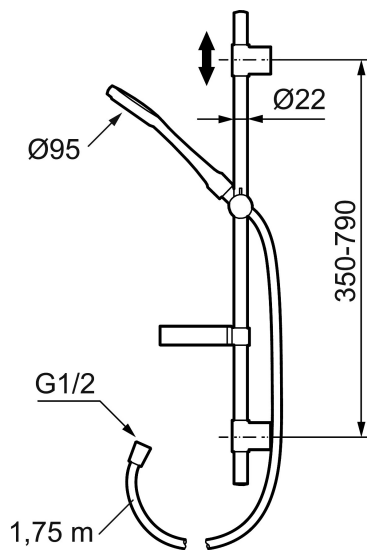

Ainutlaatuiset ominaisuudet

Mora Cera S5 käsisuihkusetti, saippukupein

Kylpyhuone on paikka rentoutumiselle, nautinnolle ja palautumiselle. Joten täytä se tunteella. Säästä energiaa rasittamatta itseäsi, suojaudu lämpötilavaihteluilta, suo itsellesi tavallista pidempi suihku hyvillä mielin. Mora Cera täyttää kylpyhuoneesi laatuajalla monella tapaa.

Tuote-nro: 130316 **LVI:** 6360651 **Flow 3 bar:** 10,0 l/m

Kuvaus: Kromattu, 6 l/min - max virtaama 10 l/min

- Kromattu suihkuletku 1750 mm
- Saippukupein
- Suihkutangossa säädettävä asennusväli
- Helposti puhdistettava "Easy-Clean" suihkusiivilä
- Valinnainen ilmansekoitus-toiminto
- Ilmansekoitus saa suihkun tuntumaan runsaammalta jo 6 l/min
- Kartonkipakkaus

Tuote-nro: 130316

LVI: 6360651

Varaosalistaus

NRO.	MA-NRO	LM	KUVAUS
	139912.AE	6432193	Sovitepala saippuakupin 409416 kiinnitykseen Ø20 mm
1	209555	6561075	Suihkusiivilä Ø150 mm
2	130370	6561074	Käsisuihku, max. 10 l/min.
3	409418.AE	6561111	Käsisuihkun pidike Ø20 mm
4	130363.AE	6566915	Käsisuihkun pidike Ø22 mm
5	139835.AE	6565020	Suihkuletku 1,75 m
6	409416	6569854	Saippuakuppi
7	409422		Suihkuvaihdin, täydellinen
8	409430.AE		Suihkuvaihdin (ilman kahvaa)
9	409417.AA	6430147	Vaihtimen toimiosa (myyntipakattu)
10	639173.AE		O-rengas (15,1 x 1,6), 2 kpl
11	139906.AE	6565464	Seinäpidike 20mm
12	209549.AE		Liitosputki
13	209548.AE		Alaputki

NRO.	MA-NRO	LM	KUVAUS
14	209550.AE		Yläputki
15	409425.AE		Varaosasarja
16	409443.AE		Vaihtimen kahva
17	209291.AE		Muunnosnipa G1/2 - M18x1
18	139812.AE		Rajoitinrenas M5x20
19	309246.AE		O-renas (13,1 x 1,6)
20	609029.AE		O-renas (16,1 x 1,6)