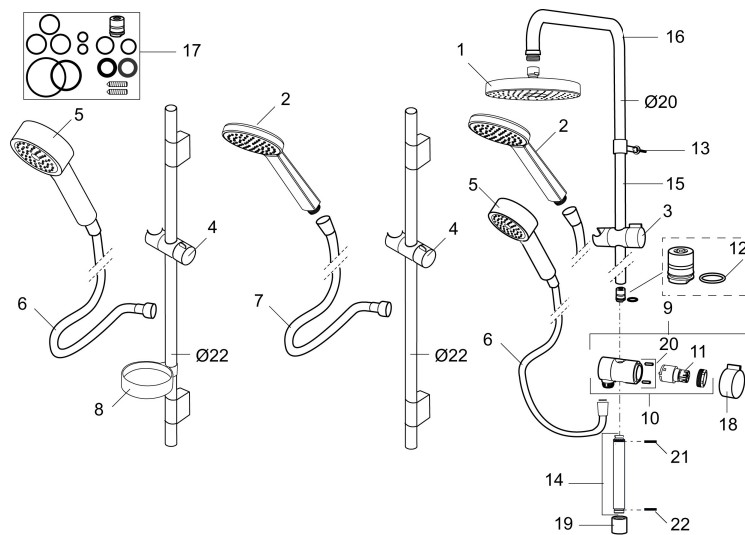

Artikel-Nr.: 130313 Flow 3 bar: 12,0 l/m

Ausführung: Chrom

- Umsteller mit keramischem Oberteil
- verchromter Duschschauch 1.750 mm
- mit Antikalk-System "Easy-Clean"
- kürzbares Duschröhr
- ECO - Wassersparende Handbrause 9 l/min, Kopfbrause 12 l/min.

Unique characteristics

PRODUCT DESCRIPTION

Mora MMIX S5 Shower System

Mora Duschkysteme verbinden den Komfort einer groen Kopfbrause mit dem flexiblen Handling einer Handbrause. Ohne groen Renovierungsaufwand verwandeln sie eine herkömmliche Duscheinrichtung in eine Wohlfühl-Oase.

Artikel-Nr.: 130313

Ersatzteilliste

NO.	ART.NR	AUSFÜHRUNG
	139912.AE	Distanzring Ø18, Ø20 und Ø22 mm für Seifenschale 409416
1	209544	Kopfdusche S5 180 mm
1	209545	Kopfdusche S6 180 mm
2	130374	Handdusche zu Set S6
3	409418.AE	Gleiter, chrom
4	130363.AE	Gleiter zu Set S5
5	130361	Handdusche zu Set S5
6	139835.AE	Duschschlauch 1750 mm, chrom
7	130365.AE	Duschschlauch 1750 mm zu Set S6
8	409416	Seifenschale
9	409422	Duschumsteller, komplett
10	409430.AE	Umsteller (ohne Handrad)
11	409417.AA	Einsatz für Umsteller
12	639173.AE	Gasket, (2 pcs)
13	139906.AE	Duschrohrklammer 20 mm
14	209549.AE	Anschlussrohr

NO.	ART.NR	AUSFÜHRUNG
15	209548.AE	unteres Rohr
16	209550.AE	oberes Rohr
17	409425.AE	Tüte mit Kleinteilen für Mora Shower System
18	409443.AE	Griff für Umsteller
19	209291.AE	Übergangsstück G1/2 - M18x1
20	139812.AE	Stoppschraube M5x20
21	309246.AE	O-Ring (13,1 x 1,6)
22	609029.AE	O-Ring (16,1 x 1,6)