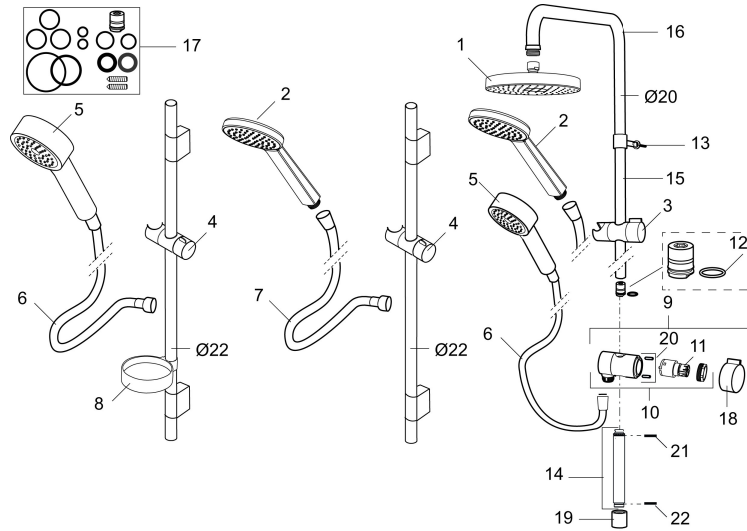

Tuote-nro: 130311 LVI: 6569710

Kuvaus: Kromattu

- Suihkuletkun pituus 1,75 m
- Säädetty asennusväli
- Helposti puhdistettava "Easy-Clean" suihkusiivilä
- Käsisuihkussa vettä ja energiaa säästävä virtaamanrajoitin 12 l/min

Ainutlaatuiset ominaisuudet

TUOTEKUVAUS

Mora MMIX S6 käsisuihkusetti

Mora MMIX:ssä kaunislinjainen ja ergonominen muotoilu yhdistyy energiatehokkaaseen sisäosaan. Muotoilua leimaa hivelevän kaunis aaltoileva geometria, joka tekee koko sarjasta ajattoman tyylikkään. Kehitystyö perustuu ainutlaatuiseseen EcoSafe™-ympäristökonseptiimme, joka säästää energiaa ja edistää pitkäjänteistä ympäristöajattelua.

Tuote-nro: 130311

LVI: 6569710

Varaosalistaus

NRO.	MA-NRO	LVI	KUVAUS
	139912.AE	6432193	Sovitepala saippuakupin 409416 kiinnitykseen Ø20 mm
1	209544	6567951	Siivilä S5 Ø180 mm
1	209545	6567952	Siivilä S6 Ø180 mm
2	130374	6561153	Käsisuihku S6
3	409418.AE	6561111	Käsisuihkun pidike Ø20 mm
4	130363.AE	6566915	Käsisuihkun pidike Ø22 mm
5	130361	6566257	Käsisuihku
6	139835.AE	6565020	Suihkuletku 1,75 m
7	130365.AE		Suihkuletku S6 1750 mm
8	409416	6569854	Saippuakuppi
9	409422		Suihkuvaihdin, täydellinen
10	409430.AE		Suihkuvaihdin (ilman kahvaa)
11	409417.AA	6430147	Vaihtimen toimiosa (myyntipakattu)
12	639173.AE		O-rengas (15,1 x 1,6), 2 kpl
13	139906.AE	6565464	Seinäpidike 20mm

NRO.	MA-NRO	LM	KUVAUS
14	209549.AE		Liitosputki
15	209548.AE		Alaputki
16	209550.AE		Yläputki
17	409425.AE		Varaosasarja
18	409443.AE		Vaihtimen kahva
19	209291.AE		Muunnosnipa G1/2 - M18x1
20	139812.AE		Rajoitinrenkas M5x20
21	309246.AE		O-renkas (13,1 x 1,6)
22	609029.AE		O-renkas (16,1 x 1,6)