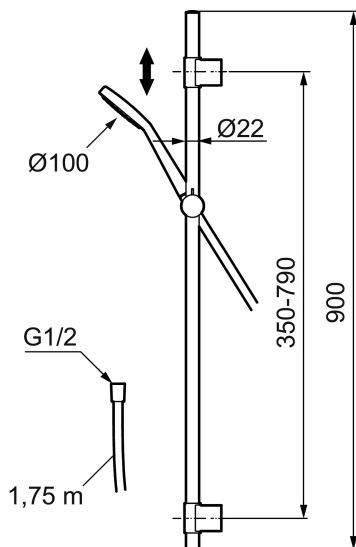

Mora MMIX S6 käsisuihkusetti

Mora MMIX:ssä kaunislinjainen ja ergonominen muotoilu yhdistyy energiatehokkaaseen sisäosaan. Muotoilua leimaa hivelevän kaunis aaltoileva geometria, joka tekee koko sarjasta ajattoman tyylikkään. Kehitystyö perustuu ainutlaatuisen EcoSafe™-ympäristökonseptiimme, joka säästää energiaa ja edistää pitkäjänteistä ympäristöajattelua.

Tuote-nro: 130311 LVI: 6569710

Kuvaus: Kromattu

- Suihkuletkun pituus 1,75 m
- Säädetty asennusväli
- Helposti puhdistettava "Easy-Clean" suihkusiivilä
- Käsisuihkussa vettä ja energiaa säästävä virtaamanrajoitin 12 l/min

Ainutlaatuiset ominaisuudet