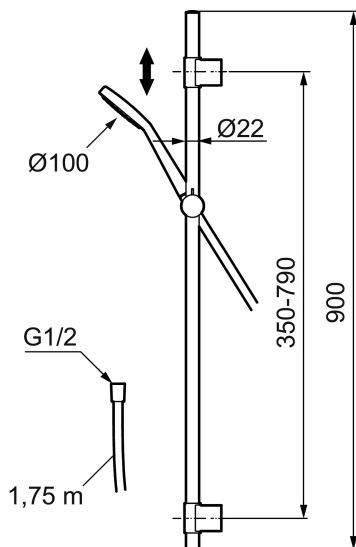

Artikel-nummer: 130311 VVS: 737797304

Beskrivelse: Krom

Unikke egenskaber

- Easy Clean.
- Flexible rørholdere med skjulte skruehuller, der kan genbruge eksisterende huller i væggen.
- 1750 mm slange i metal med PVC og BPA fri slange indvendig.
- Slangen opfylder EN 1113
- Flowbegrænser 12 l/min.

Artikel-nummer: 130311

VVS: 737797304

Reservedelsliste

| NR. | ART.NO | VVS | BESKRIVELSE |
|-----|-----------|-----------|--|
| | 139912.AE | 745137173 | Distancering Ø20 mm, til sæbeskål 409416 |
| 1 | 209544 | 736247124 | Bruserhoved S5 180 mm, krom/sort |
| 1 | 209545 | 736247104 | Bruserhoved S6 180 mm, krom |
| 2 | 130374 | | håndbruser til S6 |
| 3 | 409418.AE | 737551804 | Glider |
| 4 | 130363.AE | 737551834 | Glider |
| 5 | 130361 | 738648104 | Håndbruser til S5 |
| 6 | 139835.AE | 745149104 | Bruseslange 1750 mm, krom |
| 7 | 130365.AE | | Bruseslange 1750 mm |
| 8 | 409416 | 745137172 | Sæbeskål til Ø18, 20 og 22 mm. |
| 9 | 409422 | 745136764 | Omskifter komplet |
| 10 | 409430.AE | | Omskifter uden greb |
| 11 | 409417.AA | | Indsats Mora Shower System, butikspakket |
| 12 | 639173.AE | | O-ring, (2 st) |

| NR. | ART.NO | VVS | BESKRIVELSE |
|-----|-----------|-----------|--|
| 13 | 139906.AE | 745153104 | Rørbærer 20 mm. |
| 14 | 209549.AE | | Tilslutningsrør |
| 15 | 209548.AE | | Nedre loftbruserrør |
| 16 | 209550.AE | | Øvre loftbruserrør |
| 17 | 409425.AE | | Reservedelspose til Mora Shower System |
| 18 | 409443.AE | | Greb til omskifter |
| 19 | 209291.AE | | Overgangsnippel G1/2 - M18x1 |
| 20 | 139812.AE | | Stopskrue M5x20 |
| 21 | 309246.AE | | O-ring (13,1 x 1,6) |
| 22 | 609029.AE | | O-ring (16,1 x 1,6) |