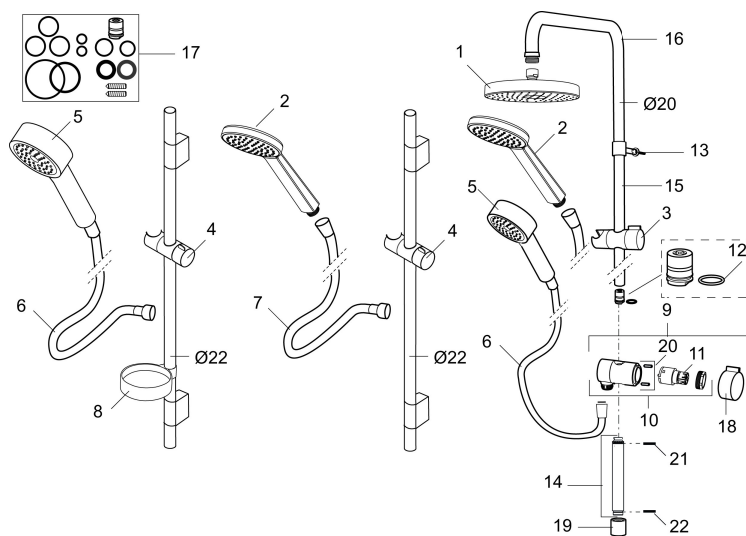

Artikel-nummer: 130311 VVS: 737797304

Beskrivelse: Krom

Unikke egenskaber

- Easy Clean.
- Flexible rørholdere med skjulte skruehuller, der kan genbruge eksisterende huller i væggen.
- 1750 mm slange i metal med PVC og BPA fri slange indvendig.
- Slangen opfylder EN 1113
- Flowbegrænser 12 l/min.

Artikel-nummer: 130311

VVS: 737797304

Reservedelsliste

| NR. | ART.NO | VVS | BESKRIVELSE |
|-----|-----------|-----------|--|
| | 139912.AE | 745137173 | Distancering Ø20 mm, til sæbeskål 409416 |
| 1 | 209544 | 736247124 | Bruserhoved S5 180 mm, krom/sort |
| 1 | 209545 | 736247104 | Bruserhoved S6 180 mm, krom |
| 2 | 130374 | | håndbruser til S6 |
| 3 | 409418.AE | 737551804 | Glider |
| 4 | 130363.AE | 737551834 | Glider |
| 5 | 130361 | 738648104 | Håndbruser til S5 |
| 6 | 139835.AE | 745149104 | Bruseslange 1750 mm, krom |
| 7 | 130365.AE | | Bruseslange 1750 mm |
| 8 | 409416 | 745137172 | Sæbeskål til Ø18, 20 og 22 mm. |
| 9 | 409422 | 745136764 | Omskifter komplet |
| 10 | 409430.AE | | Omskifter uden greb |
| 11 | 409417.AA | | Indsats Mora Shower System, butikspakket |
| 12 | 639173.AE | | O-ring, (2 st) |

| NR. | ART.NO | VVS | BESKRIVELSE |
|-----|-----------|-----------|--|
| 13 | 139906.AE | 745153104 | Rørbærer 20 mm. |
| 14 | 209549.AE | | Tilslutningsrør |
| 15 | 209548.AE | | Nedre loftbruserrør |
| 16 | 209550.AE | | Øvre loftbruserrør |
| 17 | 409425.AE | | Reservedelspose til Mora Shower System |
| 18 | 409443.AE | | Greb til omskifter |
| 19 | 209291.AE | | Overgangsnippel G1/2 - M18x1 |
| 20 | 139812.AE | | Stopskrue M5x20 |
| 21 | 309246.AE | | O-ring (13,1 x 1,6) |
| 22 | 609029.AE | | O-ring (16,1 x 1,6) |