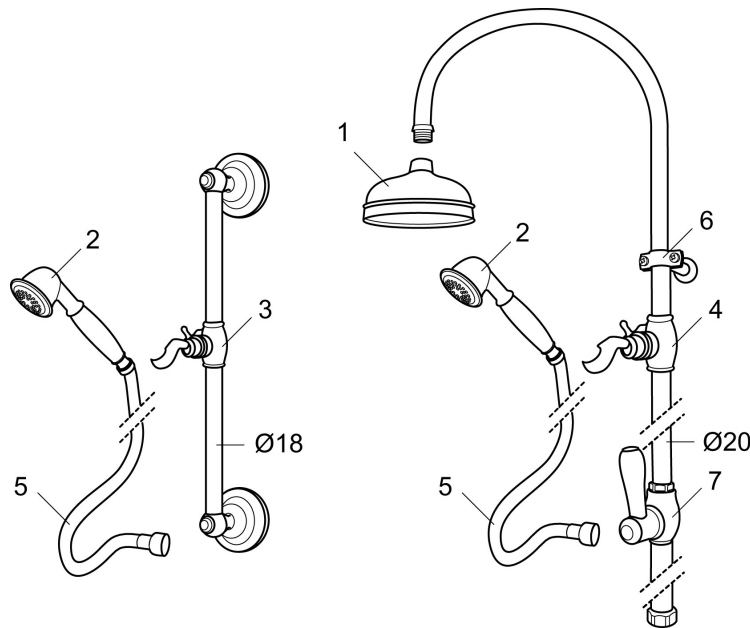

Artikel-Nr.: 130277

Ausführung: Chrom

- Metallausführung
- Schlauchlänge 1750 mm, Metall

Unique characteristics

PRODUCT DESCRIPTION

Mora Classic Duschset

Ein Hauch von Nostalgie. – Die Mora Classic-Serie verbindet traditionelle Designelemente mit State-of-the-art-Technik der neuen Generation. Wahre Schönheit ist und bleibt eben in allen Generationen zeitlos.

Artikel-Nr.: 130277

Ersatzteilliste

NO.	ART.NR	AUSFÜHRUNG
1	131183	Duschkopf 120 mm
2	130802.AE	Handbrause
3	139830.ae	Gleiter 18 mm, chrom
4	139749.AE	Gleiter 20 mm, chrom
4	139749.0065AE	Gleiter 20 mm, chrom/gold
5	139835.AE	Duschschlauch 1750 mm, chrom
6	130550.AE	Duschrohrklammer
7	139761	Duschumsteller, chrom
7	139761.0065	Duschumsteller, chrom/gold