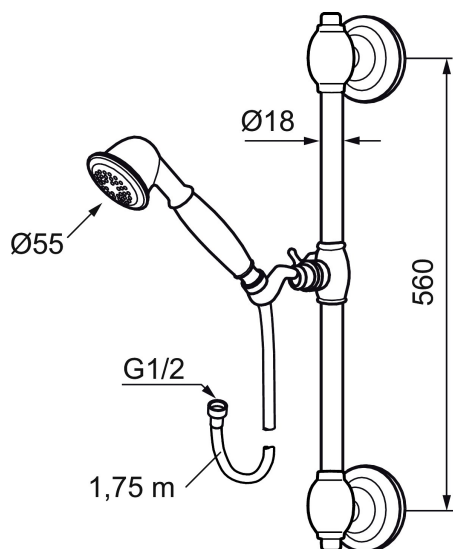

Artikel-Nr.: 130277

Ausführung: Chrom

- Metallausführung
- Schlauchlänge 1750 mm, Metall

Unique characteristics

PRODUCT DESCRIPTION

Mora Classic Duschset

Ein Hauch von Nostalgie. – Die Mora Classic-Serie verbindet traditionelle Designelemente mit State-of-the-art-Technik der neuen Generation. Wahre Schönheit ist und bleibt eben in allen Generationen zeitlos.

Artikel-Nr.: 130277

Ersatzteilliste

NO.	ART.NR	AUSFÜHRUNG
1	131183	Duschkopf 120 mm
2	130802.AE	Handbrause
3	139830.ae	Gleiter 18 mm, chrom
4	139749.AE	Gleiter 20 mm, chrom
4	139749.0065AE	Gleiter 20 mm, chrom/gold
5	139835.AE	Duschschlauch 1750 mm, chrom
6	130550.AE	Duschrohrklammer
7	139761	Duschumsteller, chrom
7	139761.0065	Duschumsteller, chrom/gold