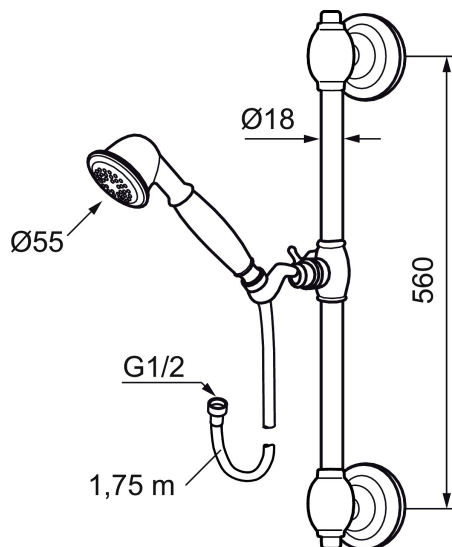

Artikel-Nr.: 130277.0065

Ausführung: Chrom/Gold

- Metallausführung
- Schlauchlänge 1750 mm, Metall

Unique characteristics

PRODUCT DESCRIPTION

Mora Classic Duschset

Ein Hauch von Nostalgie. – Die Mora Classic-Serie verbindet traditionelle Designelemente mit State-of-the-art-Technik der neuen Generation. Wahre Schönheit ist und bleibt eben in allen Generationen zeitlos.

Artikel-Nr.: 130277.0065

Ersatzteilliste

NO.	ART.NR	AUSFÜHRUNG
1	131183	Duschkopf 120 mm
2	130802.AE	Handbrause
3	139830.ae	Gleiter 18 mm, chrom
4	139749.AE	Gleiter 20 mm, chrom
4	139749.0065AE	Gleiter 20 mm, chrom/gold
5	139835.AE	Duschschlauch 1750 mm, chrom
6	130550.AE	Duschrohrklammer
7	139761	Duschumsteller, chrom
7	139761.0065	Duschumsteller, chrom/gold