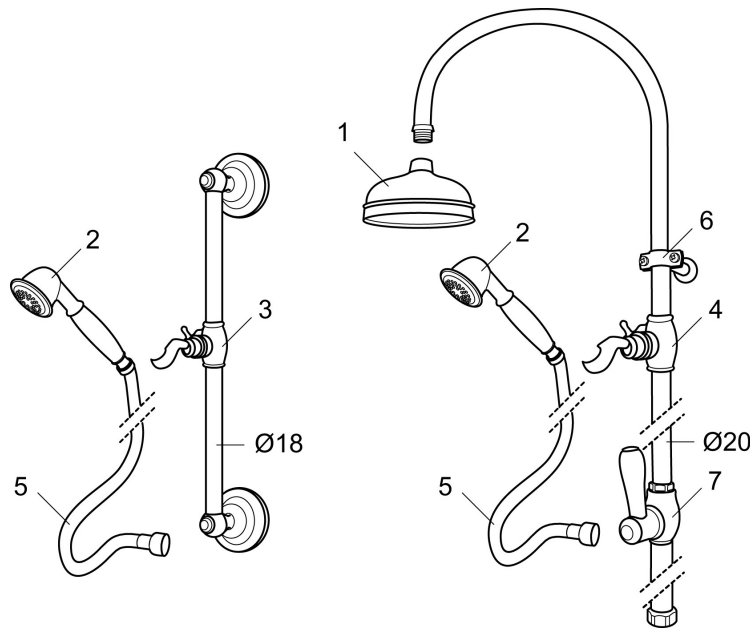

Artikel-Nr.: 130277.0065

Ausführung: Chrom/Gold

- Metallausführung
- Schlauchlänge 1750 mm, Metall

Unique characteristics

PRODUCT DESCRIPTION

Mora Classic Duschset

Ein Hauch von Nostalgie. – Die Mora Classic-Serie verbindet traditionelle Designelemente mit State-of-the-art-Technik der neuen Generation. Wahre Schönheit ist und bleibt eben in allen Generationen zeitlos.

Artikel-Nr.: 130277.0065

Ersatzteilliste

NO.	ART.NR	AUSFÜHRUNG
1	131183	Duschkopf 120 mm
2	130802.AE	Handbrause
3	139830.ae	Gleiter 18 mm, chrom
4	139749.AE	Gleiter 20 mm, chrom
4	139749.0065AE	Gleiter 20 mm, chrom/gold
5	139835.AE	Duschschlauch 1750 mm, chrom
6	130550.AE	Duschrohrklammer
7	139761	Duschumsteller, chrom
7	139761.0065	Duschumsteller, chrom/gold