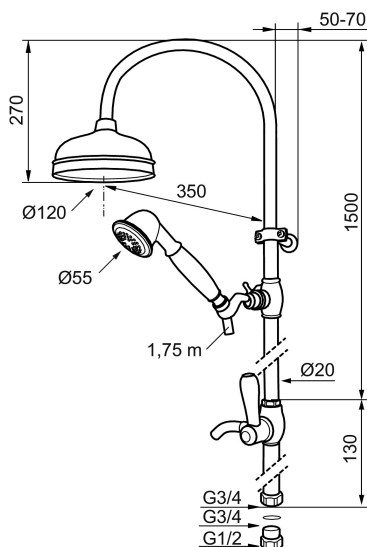

Mora Classic Family Duschset

Das Mora Classic Duschsystem verkörpert traditionelle Design-Elemente und verbindet den Komfort einer großen Kopfbrause mit dem flexiblen Handling einer Handbrause. Ohne großen Renovierungsaufwand schafft es ein klassisches Wohlfühl-Ambiente.

Artikel-Nr.: 130265.0065

Ausführung: Chrom/Gold, Anchl. G3/4

- Kürzbares Duschrohr
- Kopfbrause Ø 120 mm
- Verchromter Duschschauch 1,75 m
- Spezialbestellungen anderer Maße möglich

Unique characteristics

Artikel-Nr.: 130265.0065

Ersatzteilliste

| NO. | ART.NR | AUSFÜHRUNG |
|-----|---------------|------------------------------|
| 1 | 131183 | Duschkopf 120 mm |
| 2 | 130802.AE | Handbrause |
| 3 | 139830.ae | Gleiter 18 mm, chrom |
| 4 | 139749.AE | Gleiter 20 mm, chrom |
| 4 | 139749.0065AE | Gleiter 20 mm, chrom/gold |
| 5 | 139835.AE | Duschschlauch 1750 mm, chrom |
| 6 | 130550.AE | Duschrohrklammer |
| 7 | 139761 | Duschumsteller, chrom |
| 7 | 139761.0065 | Duschumsteller, chrom/gold |