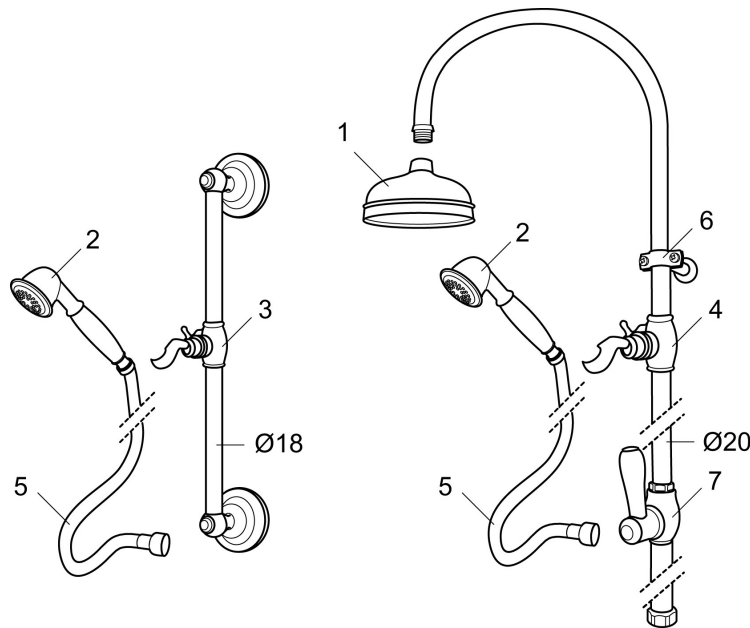

Mora Classic Family Duschset

Das Mora Classic Duschsystem verkörpert traditionelle Design-Elemente und verbindet den Komfort einer großen Kopfbrause mit dem flexiblen Handling einer Handbrause. Ohne großen Renovierungsaufwand schafft es ein klassisches Wohlfühl-Ambiente.

Artikel-Nr.: 130265.0065

Ausführung: Chrom/Gold, Anchl. G3/4

- Kürzbares Duschrohr
- Kopfbrause Ø 120 mm
- Verchromter Duschschauch 1,75 m
- Spezialbestellungen anderer Maße möglich

Unique characteristics

PRODUCT DESCRIPTION

Mora Classic Family Duschset

Das Mora Classic Duschsystem verkörpert traditionelle Design-Elemente und verbindet den Komfort einer großen Kopfbrause mit dem flexiblen Handling einer Handbrause. Ohne großen Renovierungsaufwand schafft es ein klassisches Wohlfühl-Ambiente.

Artikel-Nr.: 130265.0065

Ersatzteilliste

| NO. | ART.NR | AUSFÜHRUNG |
|-----|---------------|------------------------------|
| 1 | 131183 | Duschkopf 120 mm |
| 2 | 130802.AE | Handbrause |
| 3 | 139830.ae | Gleiter 18 mm, chrom |
| 4 | 139749.AE | Gleiter 20 mm, chrom |
| 4 | 139749.0065AE | Gleiter 20 mm, chrom/gold |
| 5 | 139835.AE | Duschschlauch 1750 mm, chrom |
| 6 | 130550.AE | Duschrohrklammer |
| 7 | 139761 | Duschumsteller, chrom |
| 7 | 139761.0065 | Duschumsteller, chrom/gold |