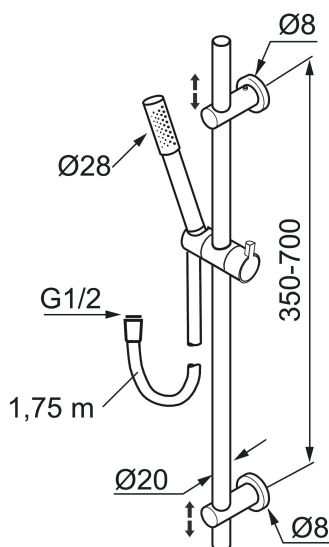

Unikke egenskaber

Komplet brusersæt, Mora Rexx S6

Mora Rexx er essensen af skandinavisk design og funktionalitet. Serien er minimalistisk og med fokus på enkelhed. Præcisionen er dens innovation. Når tradition og håndværk mødes med moderne produktionsmetoder og inspirerende formgivning, bliver resultatet Mora Rexx. Her i form af et smukt brusersæt med indbygget smart funktionalitet.

Artikel-nummer: 130191 VVS: 737793304

Beskrivelse: Krom

- Easy Clean.
- Flexible rørholdere med skjulte skruehuller, der kan genbruge eksisterende huller i væggen.
- 1750 mm slange i metal med PVC og BPA fri slange indvendig.
- Slangen opfylder EN 1113.
- Eco (Energi og vandbesparende håndbruser 9 l/min.)