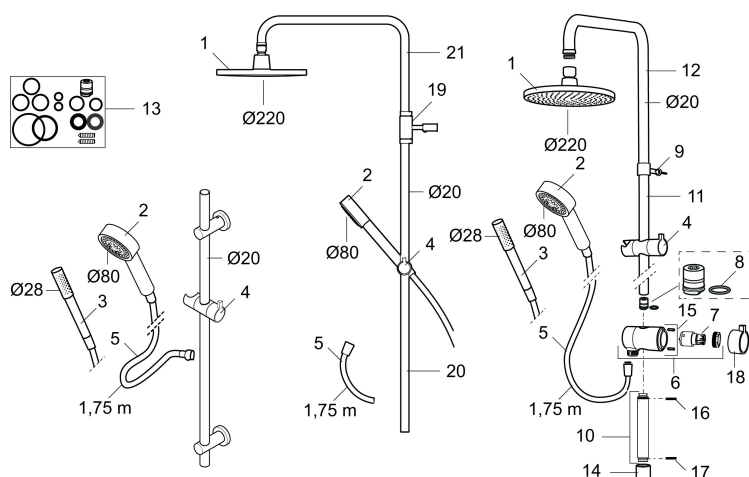

# Komplet brusersæt, Mora Rexx S6

Mora Rexx er essensen af skandinavisk design og funktionalitet. Serien er minimalistisk og med fokus på enkelhed. Præcisionen er dens innovation. Når tradition og håndværk mødes med moderne produktionsmetoder og inspirerende formgivning, bliver resultatet Mora Rexx. Her i form af et smukt brusersæt med indbygget smart funktionalitet.

Artikel-nummer: 130191

VVS: 737793304

## Reservedelsliste

NR.	ART.NO	VVS	BESKRIVELSE
1	131192	745153064	Bruserhoved 220 mm, krom
2	130356	738650104	Håndbruser, krom
3	209534	738649104	Håndbruser, krom
3	209534.75	738649117	Håndbruser, stainless
4	130357.AA		Glider, krom
4	130357.0011AE	737521835	Glider, krom/sort
5	139835.AE	745149104	Bruseslange 1750 mm, krom
6	409430.AE		Omskifter uden greb
7	409417.AA		Indsats Mora Shower System, butikspakket
8	639173.AE		O-ring, (2 st)
9	139906.AE	745153104	Rørbærer 20 mm.
10	209549.AE		Tilslutningsrør
11	209548.AE		Nedre loftbruserør
12	209550.AE		Øvre loftbruserør
13	409425.AE		Reservedelspose til Mora Shower System

NR.	ART.NO	VVS	BESKRIVELSE
14	209291.AE		Overgangsnippel G1/2 - M18x1
15	139812.AE		Stopskrue M5x20
16	309246.AE		O-ring (13,1 x 1,6)
17	609029.AE		O-ring (16,1 x 1,6)
18	409520.AE		Greb til omskifter
19	409590.AE		Bruserørholder, krom
20	209648.AE		Nedre loftbruserør, krom
21	209650.AE		Øvre loftbruserør