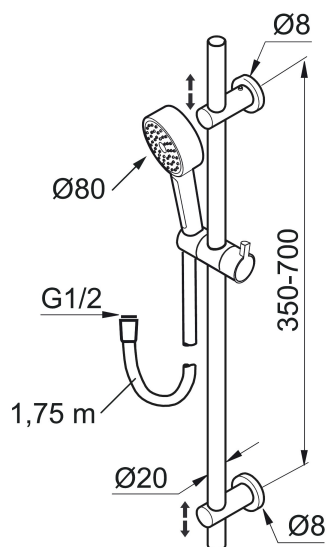

## Komplet brusersæt, Mora Rexx S5

Mora Rexx er essensen af skandinavisk design og funktionalitet. Serien er minimalistisk og med fokus på enkelhed. Præcisionen er dens innovation. Når tradition og håndværk mødes med moderne produktionsmetoder og inspirerende formgivning, bliver resultatet Mora Rexx. Her i form af et smukt brusersæt med indbygget smart funktionalitet.

Artikel-nummer: 130190 VVS: 737803504

Beskrivelse: Krom

- Easy Clean.
- Flexible rørholdere med skjulte skruehuller, der kan genbruge eksisterende huller i væggen.
- 1750 mm slange i metal med PVC og BPA fri slange indvendig.
- Slangen opfylder EN 1113.
- Eco (Energi og vandbesparende håndbruser 9 l/min.)