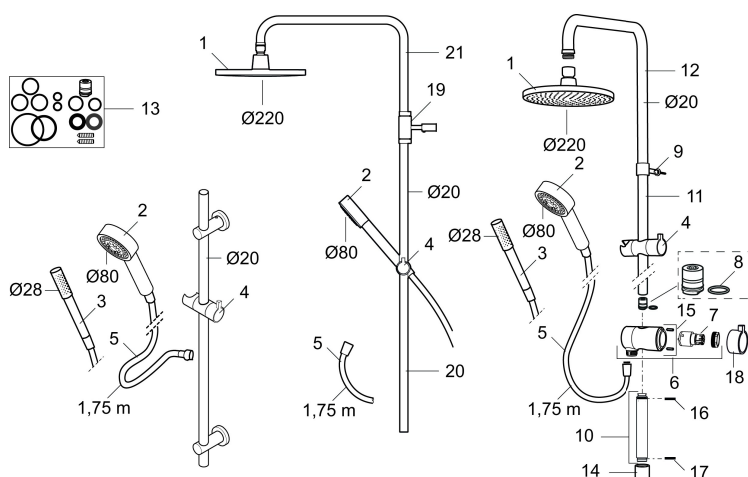

Artikel-nummer: 130190 VVS: 737803504

Beskrivelse: Krom

- Easy Clean.
- Flexible rørholdere med skjulte skruehuller, der kan genbruge eksisterende huller i væggen.
- 1750 mm slange i metal med PVC og BPA fri slange indvendig.
- Slangen opfylder EN 1113.
- Eco (Energi og vandbesparende håndbruser 9 l/min.)

PRODUKTBESKRIVELSE

Komplet brusersæt, Mora Rexx S5

Mora Rexx er essensen af skandinavisk design og funktionalitet. Serien er minimalistisk og med fokus på enkelhed. Præcisionen er dens innovation. Når tradition og håndværk mødes med moderne produktionsmetoder og inspirerende formgivning, bliver resultatet Mora Rexx. Her i form af et smukt brusersæt med indbygget smart funktionalitet.

Artikel-nummer: 130190

VVS: 737803504

Reservedelsliste

NR.	ART.NO	VVS	BESKRIVELSE
1	131192	745153064	Bruserhoved 220 mm, krom
2	130356	738650104	Håndbruser, krom
3	209534	738649104	Håndbruser, krom
3	209534.75	738649117	Håndbruser, stainless
4	130357.AA		Glider, krom
4	130357.0011AE	737521835	Glider, krom/sort
5	139835.AE	745149104	Bruseslange 1750 mm, krom
6	409430.AE		Omskifter uden greb
7	409417.AA		Indsats Mora Shower System, butikspakket
8	639173.AE		O-ring, (2 st)
9	139906.AE	745153104	Rørbærer 20 mm.
10	209549.AE		Tilslutningsrør
11	209548.AE		Nedre loftbruserør
12	209550.AE		Øvre loftbruserør
13	409425.AE		Reservedelspose til Mora Shower System

NR.	ART.NO	VVS	BESKRIVELSE
14	209291.AE		Overgangsnippel G1/2 - M18x1
15	139812.AE		Stopskrue M5x20
16	309246.AE		O-ring (13,1 x 1,6)
17	609029.AE		O-ring (16,1 x 1,6)
18	409520.AE		Greb til omskifter
19	409590.AE		Bruserørholder, krom
20	209648.AE		Nedre loftbruserør, krom
21	209650.AE		Øvre loftbruserør