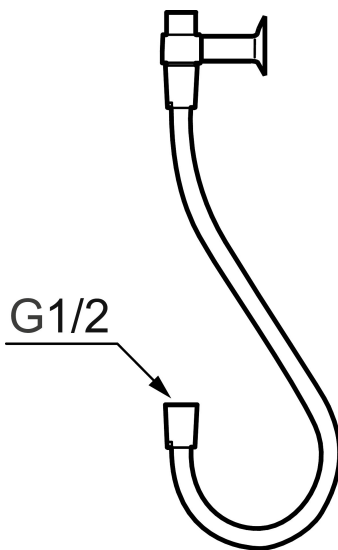

## Duschrörsfäste med slang

Duschrörsfäste med slang, 750 mm, som möjliggör anslutning av duschrör till blandare med duschuttag nedåt. Passar ej för Mora Shower System utan endast för den gamla modellen Mora Family.

Art.nr: 130122.AE RSK: 8195793

Utförande: Krom, slang 750 mm

- Möjliggör anslutning av duschrör till blandare med duschuttag nedåt
- Passar ej för Mora Shower System
- Endast för g.modell Mora Family