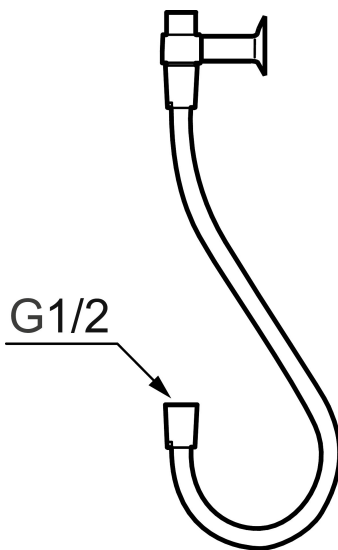

Unike funksjoner

Dusjrørfeste med slange

Art.no.: 130122.AE

Utførende: Krom, slange 0,75 m

- Muliggjør anslutning av dusjrør til batterier med dusjuttak ned
- For Mora Family
- Passer ikke Mora Shower System
- Slange 0,75 m