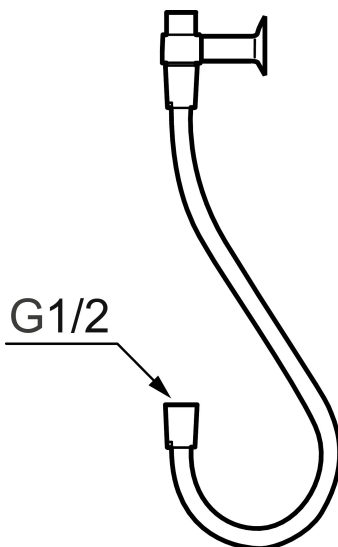

Unique characteristics

Duschrohrhalter mit Schlauch

Artikel-Nr.: 130122.AE

Ausführung: Chrom, Schlauch 750 mm

- Ermöglicht Anschluss von Mischer mit Rohranschluss unten