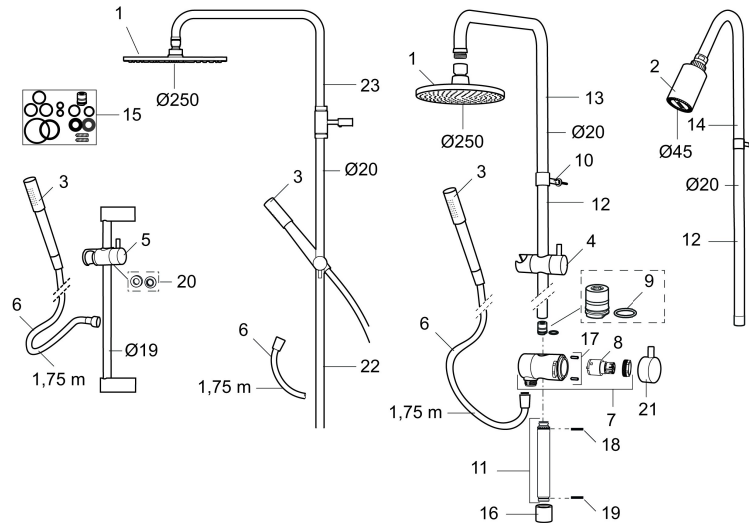

Tuote-nro: 130090 LVI: 6566210

Kuvaus: Kromattu

- Suihkutanko, seinäkiinnikkeet, liukuosa ja käsisuihku metallia
- Kiinteä suihkutangon asennusväli 600 mm
- Kromattu suihkuletku 1750 mm

Ainutlaatuiset ominaisuudet

TUOTEKUVAUS

Mora Inxx käsisuihkusetti

Muodoltaan ja toiminnaltaan puhdas ja tinkimätön. Mora Inxx suihkusetti tuntuu oikealta kädessä ja innostaa persoonalliseen valintaan. Valintaan, jossa sinun ei tarvitse tehdä kompromisseja – jossa vapaus valita yksilöllinen ilme palkitaan. Ota Mora Inxx käteesi, niin ymmärrät, mitä tarkoitamme.

Tuote-nro: 130090

LVI: 6566210

Varaosalistaus

NRO.	MA-NRO	LVI	KUVAUS
1	209547	6567954	Suihkusiivilä 250 mm
2	139804.AE		Suihkusiivilä, kromattu
3	139785.AE	6566240	Käsisuihku, kromattu
4	139901.AA		Käsisuihkun pidike, kromattu
5	139787.AE		Käsisuihkun pidike, kromattu
6	139835.AE	6565020	Suihkuletku 1,75 m
7	409430.AE		Suihkuvaihdin (ilman kahvaa)
8	409417.AA	6430147	Vaihtimen toimiosa (myyntipakattu)
9	639173.AE		O-rengas (15,1 x 1,6), 2 kpl
10	139906.AE	6565464	Seinäpidike 20mm
11	209549.AE		Liitosputki
12	209548.AE		Alaputki
13	209550.AE		Yläputki
14	209551.AE		Yläputki S6
15	409425.AE		Varaosasarja
16	209291.AE		Muunnosnipa G1/2 - M18x1

NRO.	MA-NRO	LM	KUVAUS
17	139812.AE		Rajoitinrenkas M5x20
18	309246.AE		O-renkas (13,1 x 1,6)
19	609029.AE		O-renkas (16,1 x 1,6)
20	139920.AE		
21	409521.AE		Vaihtimen kahva
22	209648.AE		Alaputki
23	209650.AE		Yläputki