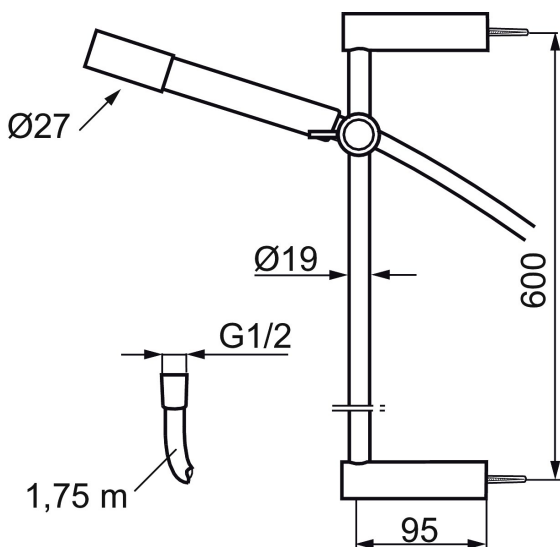

Tuote-nro: 130090 LVI: 6566210

Kuvaus: Kromattu

- Suihkutanko, seinäkiinnikkeet, liukuosa ja käsisuihku metallia
- Kiinteä suihkutangon asennusväli 600 mm
- Kromattu suihkuletku 1750 mm

Ainutlaatuiset ominaisuudet

Tuote-nro: 130090

LVI: 6566210

Varaosalistaus

NRO.	MA-NRO	LVI	KUVAUS
1	209547	6567954	Suihkusiivilä 250 mm
2	139804.AE		Suihkusiivilä, kromattu
3	139785.AE	6566240	Käsisuihku, kromattu
4	139901.AA		Käsisuihkun pidike, kromattu
5	139787.AE		Käsisuihkun pidike, kromattu
6	139835.AE	6565020	Suihkuletku 1,75 m
7	409430.AE		Suihkuvaihdin (ilman kahvaa)
8	409417.AA	6430147	Vaihtimen toimiosa (myyntipakattu)
9	639173.AE		O-rengas (15,1 x 1,6), 2 kpl
10	139906.AE	6565464	Seinäpidike 20mm
11	209549.AE		Liitosputki
12	209548.AE		Alaputki
13	209550.AE		Yläputki
14	209551.AE		Yläputki S6
15	409425.AE		Varaosasarja
16	209291.AE		Muunnosnipa G1/2 - M18x1

NRO.	MA-NRO	LM	KUVAUS
17	139812.AE		Rajoitinrenkas M5x20
18	309246.AE		O-renkas (13,1 x 1,6)
19	609029.AE		O-renkas (16,1 x 1,6)
20	139920.AE		
21	409521.AE		Vaihtimen kahva
22	209648.AE		Alaputki
23	209650.AE		Yläputki