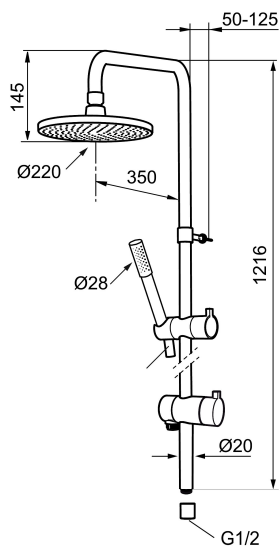

## Douchesysteem MORA REXX S6

Artikelnummer: 130016

Omschrijving: Chroom

- Omstel met keramische schijven
- Verchromde doucheslang 1750 mm, PVC- en BPA-vrije binnenslang
- Met anti-kalk systeem "Easy clean"
- Glijstang/Douchepijp is inkortbaar
- Aansluiting 1/2"
- Omstel met hendel wijzend naar de stromingsrichting
- Eco (energie- en waterbesparende handdouches 9 l/min, hoofddouches 12l/min)

| NR. | ARTIKELNR. | OMSCHRIJVING             |
|-----|------------|--------------------------|
| 18  | 409520.AE  | Knop voor omstelrichting |
| 19  | 409590.AE  | Clip for shower bar      |
| 20  | 209648.AE  | Onderste deel glijstang  |
| 21  | 209650.AE  | Bovenste deel glijstang  |