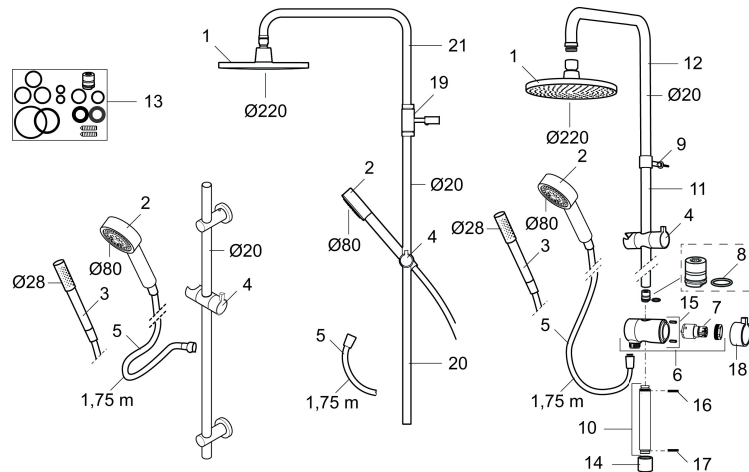

## Douchesysteem MORA REXX S6

Artikelnummer: 130016

Omschrijving: Chroom

- Omstel met keramische schijven
- Verchromde doucheslang 1750 mm, PVC- en BPA-vrije binnenslang
- Met anti-kalk systeem "Easy clean"
- Glijstang/Douchepijp is inkortbaar
- Aansluiting 1/2"
- Omstel met hendel wijzend naar de stromingsrichting
- Eco (energie- en waterbesparende handdouches 9 l/min, hoofddouches 12l/min)

## Onderdelen lijst

| NR. | ARTIKELNR.    | OMSCHRIJVING                            |
|-----|---------------|---|
| 1   | 131192        | Hoofddouche 220 mm, chroom              |
| 2   | 130356        | Handdouche, chroom                      |
| 3   | 209534        | Handdouche, chroom                      |
| 3   | 209534.75     | Handdouche, rvs look                    |
| 4   | 130357.AA     | Glijstang, chroom                       |
| 4   | 130357.0011AE | Glijstang, chroom/zwart                 |
| 5   | 139835.AE     | Doucheslang 1750 mm                     |
| 6   | 409430.AE     | Omstel                                  |
| 7   | 409417.AA     | Bovendeel                               |
| 8   | 639173.AE     | Dichting (2 stuks)                      |
| 9   | 139906.AE     | Bevestigingsclip voor glijstang         |
| 10  | 209549.AE     | Aansluitstuk                            |
| 11  | 209548.AE     | Onderste deel glijstang                 |
| 12  | 209550.AE     | Bovenste deel glijstang                 |
| 13  | 409425.AE     | Reparatieset voor Mora douchecombinatie |
| 14  | 209291.AE     | Overgangsnippel G1/2 x M18x1            |
| 15  | 139812.AE     | Schroef M5x20                           |
| 16  | 309246.AE     | O-ring (13,1 x 1,6)                     |
| 17  | 609029.AE     | O-ring (16,1 x 1,6)                     |