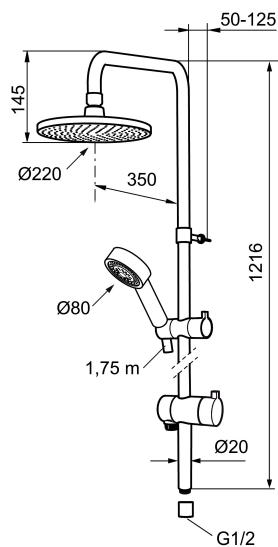

Ainutlaatuiset ominaisuudet

Mora Rexx Shower System S5 ylä- ja käsisuihkusetti

Mora Rexx on skandinaavista muotoilua ja toimivuutta parhaimmillaan. Tälle tuotesarjalle ovat ominaista minimalismi ja yksinkertaisuus. Sarjan innovatiivisuus on sen tarkkuudessa. Kun traditio ja käsityö lyövät kättä uusimpien valmistusmenetelmien ja innoittavan muotoilun kanssa, on tuloksena Mora Rexx. Tähän monikäyttöiseen suihkuun sisältyy suuri kattosuihku ja käytännöllinen käsisuihku. Niissä molemmissa on kalkinpoistojärjestelmä.

Tuote-nro: 130014 **LVI:** 6561053

Kuvaus: Kromattu

- Eco (energiaa ja vettä säästävä käsisuihku 9 l/min, kattosuihku 12 l/min)
- Easy-Clean -kalkinpoistojärjestelmä
- Vaihtimessa kolme asentoa: yläsuihku, käsisuihku, tyhjennys
- Vivun suunta voidaan valita vaihtimen asennuksen yhteydessä
- Suihkuputki lyhennettävissä
- Kromattu suihkuletku 1750 mm
- G1/2-liitäntä