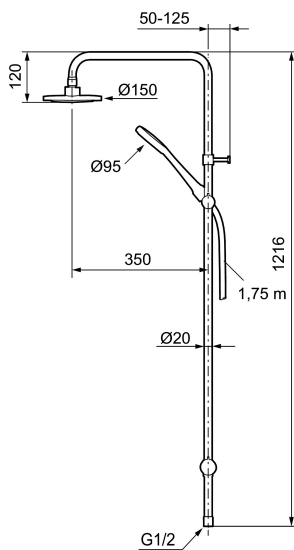

Mora Cera Shower System S5

Ein Badezimmer ist ein Platz der Entspannung. Mit MoraCera kombinieren Sie Entspannung mit Sicherheit und Energieeinsparung ohne Comforteinbuße.

Artikel-Nr.: 130005

Ausführung: Chrom

- Umsteller mit keramischem Oberteil
- verchromter Duschschauch 1.750 mm
- mit Antikalk-System "Easy-Clean"
- kürzbares Duschröhr
- Anschlussüberwurfmutter G 1/2"
- Wassersparende Handbrause 10 l/min

Unique characteristics

Ersatzteilliste

NO.	ART.NR	AUSFÜHRUNG
	139912.AE	Distanzring Ø18, Ø20 und Ø22 mm für Seifenschale 409416
1	209555	Duschkopf 150 mm
2	130370	Handbrause
3	409418.AE	Gleiter, chrom
4	130363.AE	Gleiter zu Set S5
5	139835.AE	Duschschlauch 1750 mm, chrom
6	409416	Seifenschale
7	409422	Duschumsteller, komplett
8	409430.AE	Umsteller (ohne Handrad)
9	409417.AA	Einsatz für Umsteller
10	639173.AE	Gasket, (2 pcs)
11	139906.AE	Duschrohrklammer 20 mm
12	209549.AE	Anschlussrohr
13	209548.AE	unteres Rohr
14	209550.AE	oberes Rohr
15	409425.AE	Tüte mit Kleinteilen für Mora Shower System

NO.	ART.NR	AUSFÜHRUNG
16	409443.AE	Griff für Umsteller
17	209291.AE	Übergangsstück G1/2 - M18x1
18	139812.AE	Stoppschraube M5x20
19	309246.AE	O-Ring (13,1 x 1,6)
20	609029.AE	O-Ring (16,1 x 1,6)