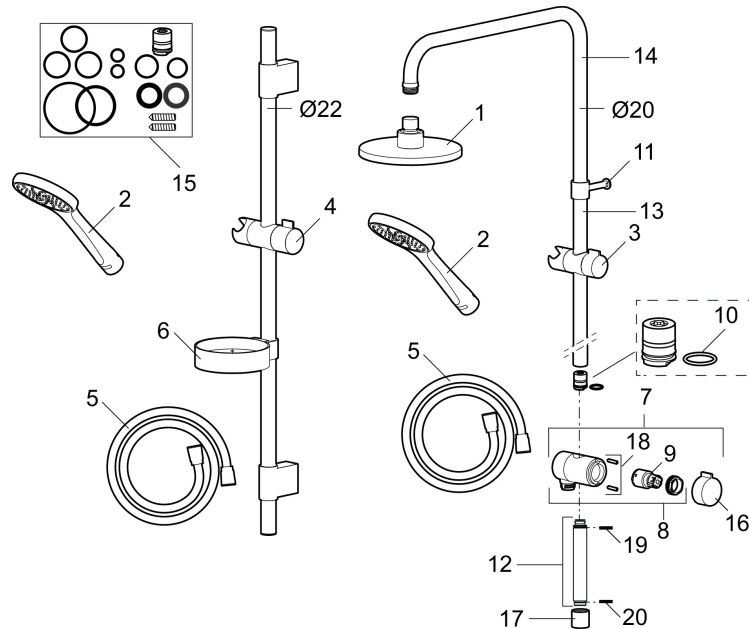

- Umsteller mit keramischem Oberteil
- verchromter Duschschauch 1.750 mm
- mit Antikalk-System "Easy-Clean"
- kürzbares Duschröhr
- Anschlussüberwurfmutter G 1/2"
- Wassersparende Handbrause 10 l/min

Unique characteristics

PRODUCT DESCRIPTION

Mora Cera Shower System S5

Ein Badezimmer ist ein Platz der Entspannung. Mit MoraCera kombinieren Sie Entspannung mit Sicherheit und Energieeinsparung ohne Comforteinbuße.

Artikel-Nr.: 130005

Ersatzteilliste

NO.	ART.NR	AUSFÜHRUNG
	139912.AE	Distanzring Ø18, Ø20 und Ø22 mm für Seifenschale 409416
1	209555	Duschkopf 150 mm
2	130370	Handbrause
3	409418.AE	Gleiter, chrom
4	130363.AE	Gleiter zu Set S5
5	139835.AE	Duschschlauch 1750 mm, chrom
6	409416	Seifenschale
7	409422	Duschumsteller, komplett
8	409430.AE	Umsteller (ohne Handrad)
9	409417.AA	Einsatz für Umsteller
10	639173.AE	Gasket, (2 pcs)
11	139906.AE	Duschrohrklammer 20 mm
12	209549.AE	Anschlussrohr
13	209548.AE	unteres Rohr
14	209550.AE	oberes Rohr
15	409425.AE	Tüte mit Kleinteilen für Mora Shower System

NO.	ART.NR	AUSFÜHRUNG
16	409443.AE	Griff für Umsteller
17	209291.AE	Übergangsstück G1/2 - M18x1
18	139812.AE	Stoppschraube M5x20
19	309246.AE	O-Ring (13,1 x 1,6)
20	609029.AE	O-Ring (16,1 x 1,6)