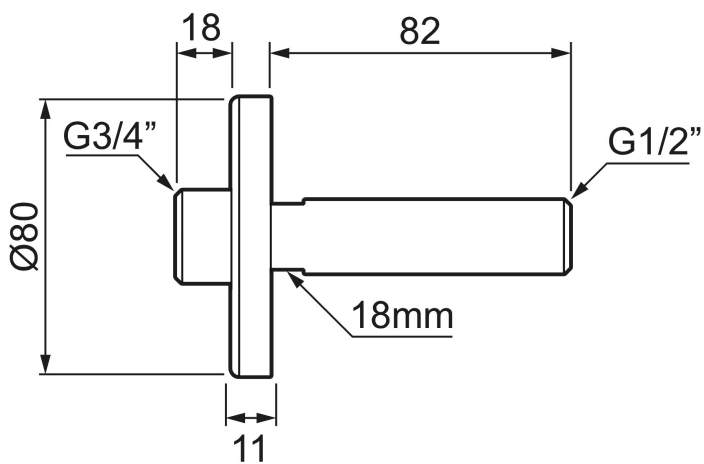

Anslutningskupling

Artikkelnummer: S600013

NRF: 4295052

Utførende: Krom, 1 stk

- Anslutning veggboкс
- G1/2 x G3/4
- Dekkskive Ø80 mm

Garantivilkår

Alle blandedbatterier og alt tilbehør fra FM Mattsson konstrueres og produseres i henhold til gjeldende EU-standarder. Produktene testes grundig i vår fabrikk før de leveres ut til kundene. Vi ber deg om å lese og følge nøye bruks- og vedlikeholdsinstruksjonene som følger med produktet. Korrekt installasjon, vedlikehold og bruk garanterer langvarig holdbarhet for produktet.